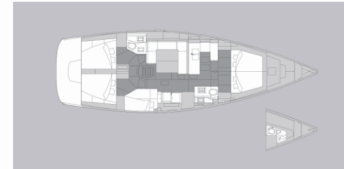

ELAN IMPRESSION 50.1

SkyFall

Die Segelyacht Elan Impression 50.1 „SkyFall“, gebaut im Jahr 2023, ist im Marina Punat, Krk, Punat (Krk) - Kroatien festgemacht. Die Yacht verfügt über 5 Kabinen, bietet Platz für 10 + 2 Personen und hat 2 Toiletten/Duschen.

SkyFall

Produktionsjahr

2023

Länge

15.18 m

Cabins

5

Kojen