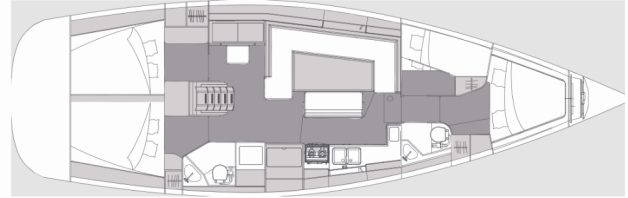

ELAN IMPRESSION 45.1

Simply The Best

Die Segelyacht Elan Impression 45.1 „Simply the Best“, gebaut im Jahr 2023, ist im Marina Punat, Krk, Punat (Krk) - Kroatien festgemacht. Die Yacht verfügt über 4 Kabinen, bietet Platz für 8 + 2 Personen und hat 2 Toiletten/Duschen.

Simply the Best

Produktionsjahr

2023

Länge

13.51 m

Cabins

4

Kojen