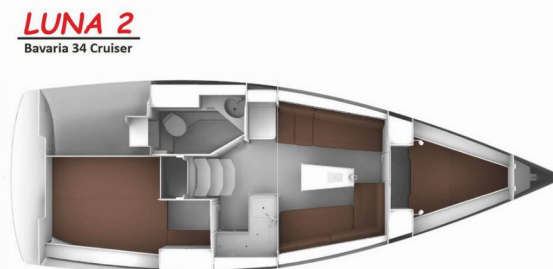

BAVARIA CRUISER 34

Luna 2

Die Segelyacht Bavaria Cruiser 34 „Luna 2“, gebaut im Jahr 2023, ist im Fethiye, Marina Imbat, – Türkei festgemacht. Die Yacht verfügt über 2 Kabinen, bietet Platz für 4 Personen und hat 1 Toiletten/Duschen.