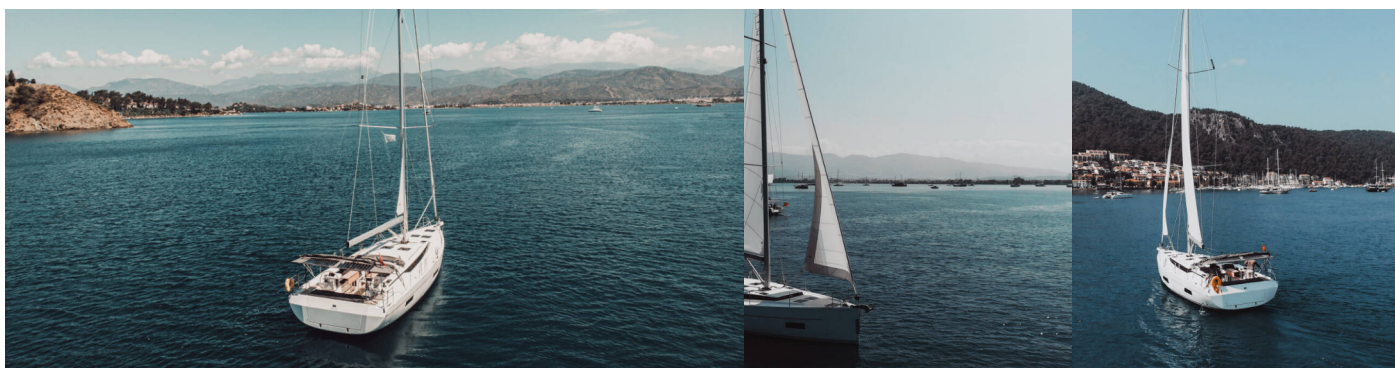

PRICE / WEEKS

25.04. - 02.05.2026 4.790 €	02.05. - 09.05.2026 4.790 €	09.05. - 16.05.2026 4.790 €	16.05. - 23.05.2026 Gebucht
23.05. - 30.05.2026 Gebucht	30.05. - 13.06.2026 Gebucht	13.06. - 20.06.2026 4.990 €	20.06. - 27.06.2026 3.493 € ~~4.990 €~~
27.06. - 04.07.2026 3.493 € ~~4.990 €~~	04.07. - 11.07.2026 3.493 € ~~4.990 €~~	11.07. - 18.07.2026 Gebucht	18.07. - 25.07.2026 3.493 € ~~4.990 €~~
25.07. - 01.08.2026 3.493 € ~~4.990 €~~	01.08. - 08.08.2026 3.493 € ~~4.990 €~~	08.08. - 15.08.2026 3.493 € ~~4.990 €~~	15.08. - 22.08.2026 Gebucht
22.08. - 29.08.2026 3.633 € ~~5.190 €~~	29.08. - 05.09.2026 3.633 € ~~5.190 €~~	05.09. - 12.09.2026 Gebucht	12.09. - 19.09.2026 Gebucht
19.09. - 26.09.2026 Gebucht	26.09. - 03.10.2026 5.190 €	03.10. - 10.10.2026 5.190 €	10.10. - 17.10.2026 5.190 €
17.10. - 24.10.2026 5.190 €	24.10. - 31.10.2026 5.190 €	31.10. - 07.11.2026 4.690 €	

WEB

najachty.pl

TELEFON

+48 882 071 532

E-MAIL

biuro@najachty.pl

NAJACHTY

ul. Pi. Świętej Małgorzaty 1-2/42B, 58-100, Świdnica, Polen