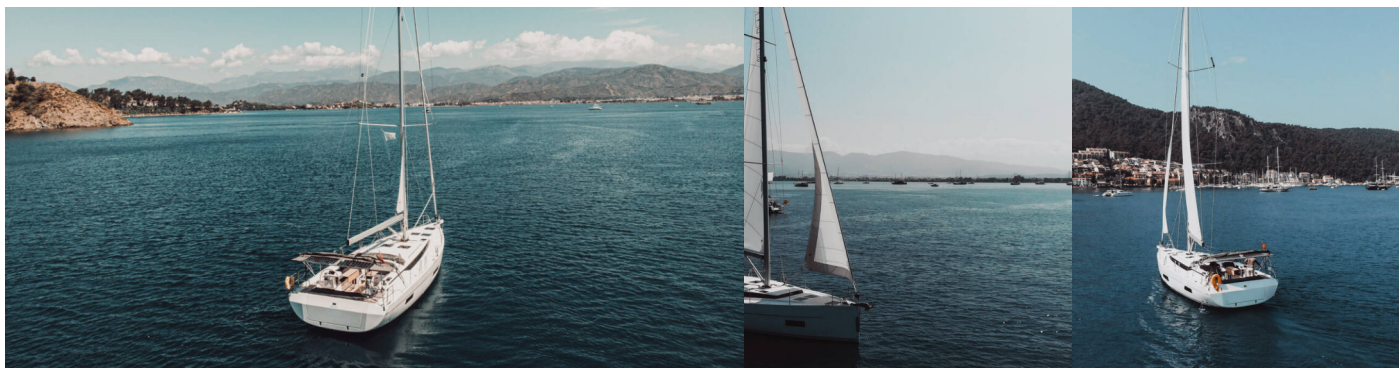

PRICE / WEEKS

05.12. - 12.12.2026

3.390 €

12.12. - 19.12.2026

3.390 €

19.12. - 26.12.2026

3.390 €

WEB

najachty.pl

TELEFON

+48 882 071 532

E-MAIL

biuro@najachty.pl

NAJACHTY

ul. Pi. Świętej Małgorzaty 1-2/42B, 58-100, Świdnica, Polen