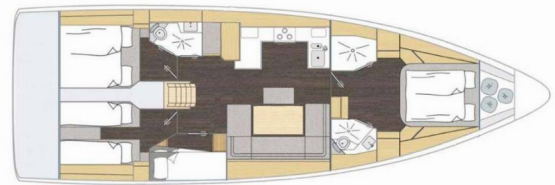

BAVARIA C46

ELIFOZZI

Die Segelyacht Bavaria C46 „ELIFOZZI“, gebaut im Jahr 2025, ist im Göcek, Göcek – Türkei festgemacht. Die Yacht verfügt über 4 Kabinen, bietet Platz für 8 Personen und hat 2 Toiletten/Duschen.