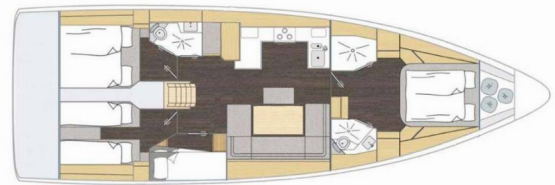

# BAVARIA C46

ELIFOZZI

Die Segelyacht Bavaria C46 „ELIFOZZI“, gebaut im Jahr 2025, ist im Göcek, Göcek – Türkei festgemacht. Die Yacht verfügt über 4 Kabinen, bietet Platz für 8 Personen und hat 2 Toiletten/Duschen.