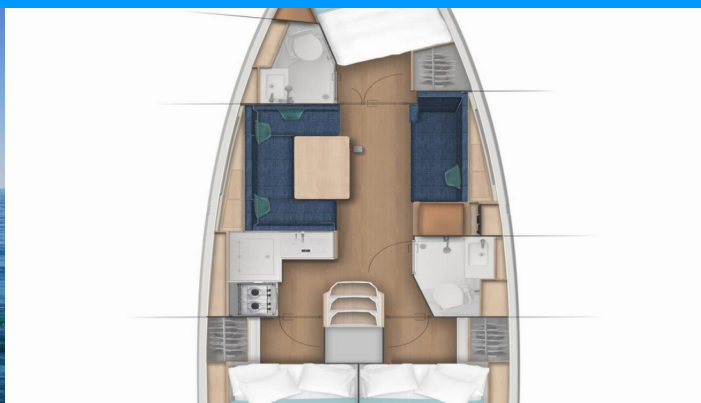

SUN ODYSSEY 380

4 Elli

Die Segelyacht Sun Odyssey 380 „4 elli“, gebaut im Jahr 2023, ist im Palma de Mallorca, La Lonja, - Spanien festgemacht. Die Yacht verfügt über 3 Kabinen, bietet Platz für 6 + 2 Personen und hat 2 Toiletten/Duschen.