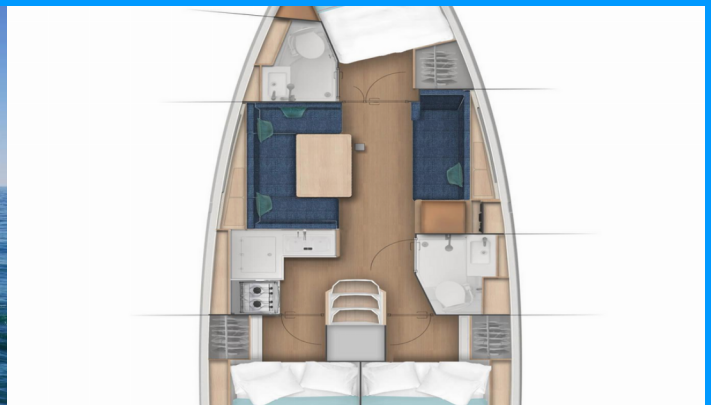

SUN ODYSSEY 380

4 Elli

Die Segelyacht Sun Odyssey 380 „4 elli“, gebaut im Jahr 2023, ist im Palma de Mallorca, La Lonja, - Spanien festgemacht. Die Yacht verfügt über 3 Kabinen, bietet Platz für 6 + 2 Personen und hat 2 Toiletten/Duschen.

4 elli

Produktionsjahr

2023

Länge

11.22 m

Cabins

3

Kojen