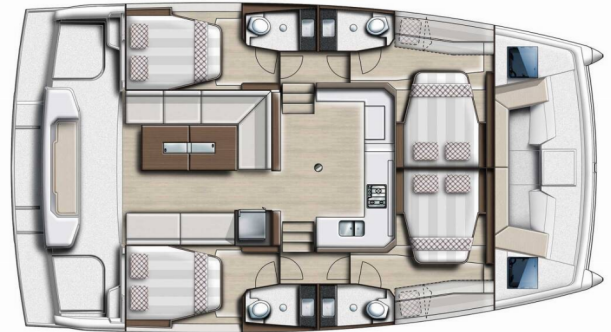

BALI CATSPACE

Jenny

Die Katamaran Bali Catspace „Jenny“, gebaut im Jahr 2023, ist im Dubrovnik, Komolac, ACI Marina Dubrovnik, - Kroatien festgemacht. Die Yacht verfügt über 4 Kabinen, bietet Platz für 8 + 2 Personen und hat 4 Toiletten/Duschen.

Jenny

Produktionsjahr

2023

Länge

12.31 m

Cabins

4

Kojen

8 + 2

Max. Passagiere

10

WC/Dusche

4

STANDARD-YACHTAUSSTATTUNG

Bordküche	Backofen, Herd, Kühlschrank, Pantryausrüstung, Tiefkühlfach, Warmes Wasser
Deckausrüstung	Badeplattform, Beiboot, Bimini Top, Cockpittisch, Forward cockpit (Forward cockpit cushions), Heckdusche, Sprayhood
Komfort	Bettwäsche, Cockpit Kissen, DecksLiegepolster
Navigation	Autopilot, GPS Kartenplotter - Cockpit, Hafenhandbuch, Seekarten, Tridata
Segel	Elektrische Fallwinschen
Sicherheitsausrüstung	UKW Funk
Unterhaltung	Außenlautsprecher, Radio CD-Spieler, TV
Yachtelektrik	Inverter, Ladegerät, Solar Panel