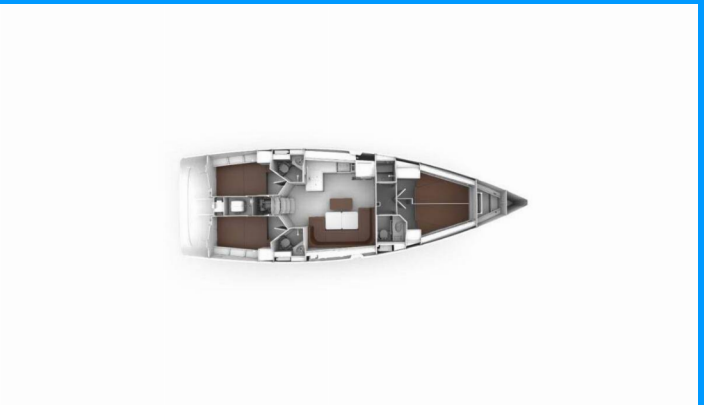

BAVARIA CRUISER 46 STYLE

Giovanna

Die Segelyacht Bavaria Cruiser 46 Style „Giovanna“, gebaut im Jahr 2025, ist im Golfo Aranci Marina Dell'Isola, Sardinien - Italien festgemacht. Die Yacht verfügt über 4 Kabinen, bietet Platz für 8 + 1 Personen und hat 3 Toiletten/Duschen.

YACHT-SPEZIFIKATIONEN

Charterbasis

Golfo Aranci Marina Dell'Isola, Italien

Yacht ID

500

Marke

Bavaria Yachtbau

Name

Giovanna

Produktionsjahr

2025

Länge

14.27 m

Cabins

4

Kojen