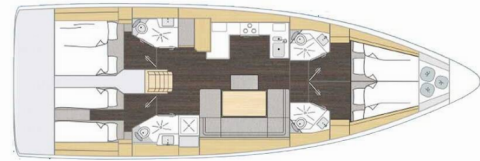

# BAVARIA C46

Penelope

Die Segelyacht Bavaria C46 „Penelope“, gebaut im Jahr 2025, ist im Lefkas, D-Marin, Lefkas - Griechenland festgemacht.

Die Yacht verfügt über 4 Kabinen, bietet Platz für 8 + 1 Personen und hat 4 Toiletten/Duschen.