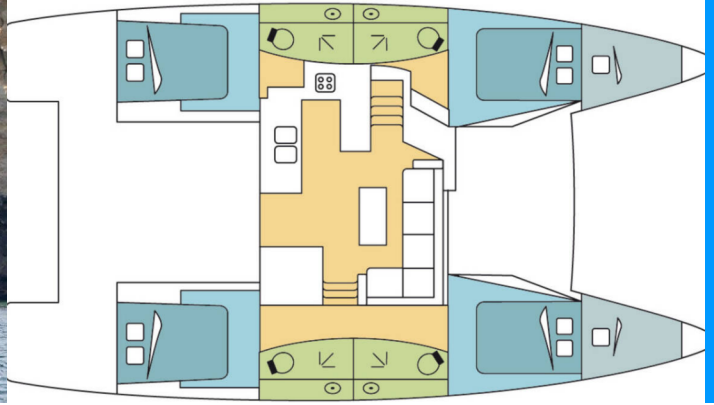

# FONTAINE PAJOT ELBA 45

Two Phish

Die Katamaran Fontaine Pajot Elba 45 „Two Phish“, gebaut im Jahr 2023, ist im BVI, Tortola, Ritter House Marina, - Britische Jungferninseln (BVI) festgemacht. Die Yacht verfügt über 4 + 2 Kabinen, bietet Platz für 8 + 2 Personen und hat 4 + 1 Toiletten/Duschen.