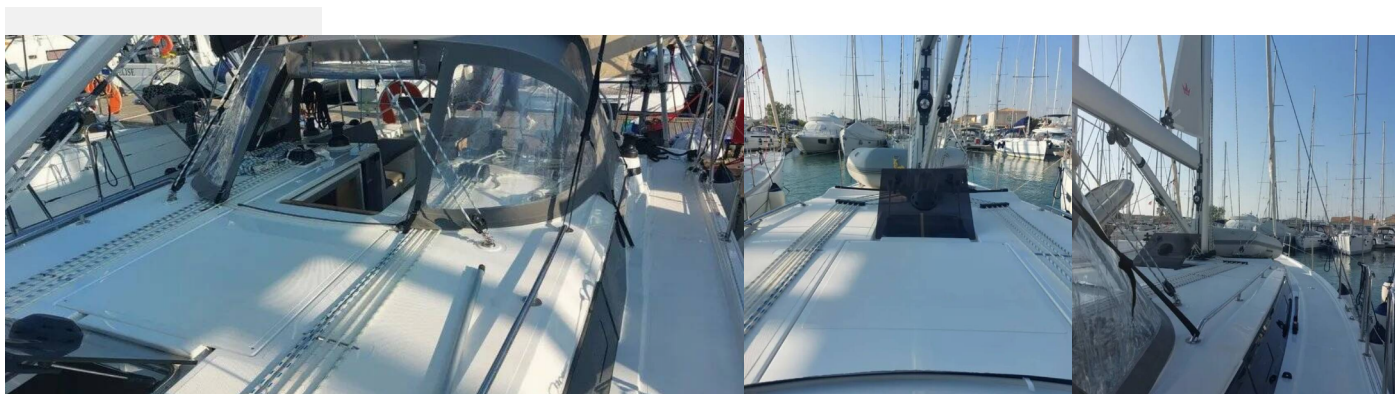

PRICE / WEEKS

16.05. - 23.05.2026 2.693 € ~~3.591€~~	23.05. - 30.05.2026 Gebucht	30.05. - 06.06.2026 3.930 € ~~4.624€~~	06.06. - 13.06.2026 3.930 € ~~4.624€~~
13.06. - 20.06.2026 Gebucht	20.06. - 27.06.2026 Gebucht	27.06. - 04.07.2026 4.353 € ~~5.121€~~	04.07. - 11.07.2026 4.353 € ~~5.121€~~
11.07. - 18.07.2026 4.353 € ~~5.121€~~	18.07. - 25.07.2026 Gebucht	25.07. - 01.08.2026 Gebucht	01.08. - 08.08.2026 Gebucht
08.08. - 15.08.2026 4.919 € ~~5.787€~~	15.08. - 22.08.2026 4.353 € ~~5.121€~~	22.08. - 29.08.2026 Gebucht	29.08. - 05.09.2026 Gebucht
05.09. - 12.09.2026 Gebucht	12.09. - 19.09.2026 Gebucht	19.09. - 26.09.2026 Gebucht	26.09. - 03.10.2026 Gebucht
03.10. - 10.10.2026 3.009 € ~~3.343€~~	10.10. - 17.10.2026 3.009 € ~~3.343€~~	17.10. - 24.10.2026 3.009 € ~~3.343€~~	24.10. - 31.10.2026 3.009 € ~~3.343€~~
31.10. - 07.11.2026 2.842 € ~~3.343€~~	07.11. - 14.11.2026 2.842 € ~~3.343€~~	14.11. - 21.11.2026 2.842 € ~~3.343€~~	21.11. - 28.11.2026 2.842 € ~~3.343€~~

WEB

najachty.pl

TELEFON

+48 882 071 532

E-MAIL

biuro@najachty.pl

NAJACHTY

ul. Pi. Świętej Małgorzaty 1-2/42B, 58-100, Świdnica, Polen