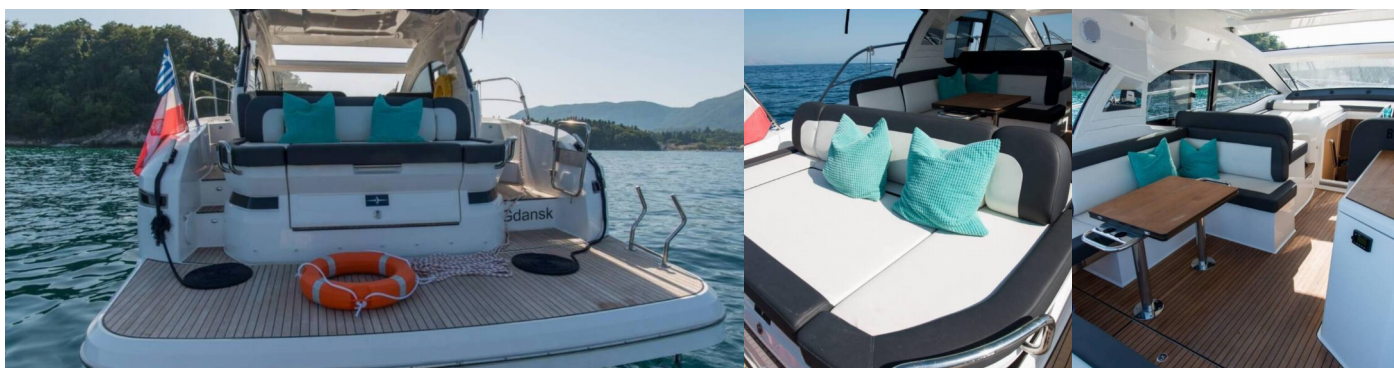

PRICE / WEEKS

05.12. - 12.12.2026

3.150 € ~~4.200 €~~

12.12. - 19.12.2026

3.150 € ~~4.200 €~~

19.12. - 26.12.2026

3.150 € ~~4.200 €~~

WEB

najachty.pl

TELEFON

+48 882 071 532

E-MAIL

biuro@najachty.pl

NAJACHTY

ul. Pi. Świętej Małgorzaty 1-2/42B, 58-100, Świdnica, Polen