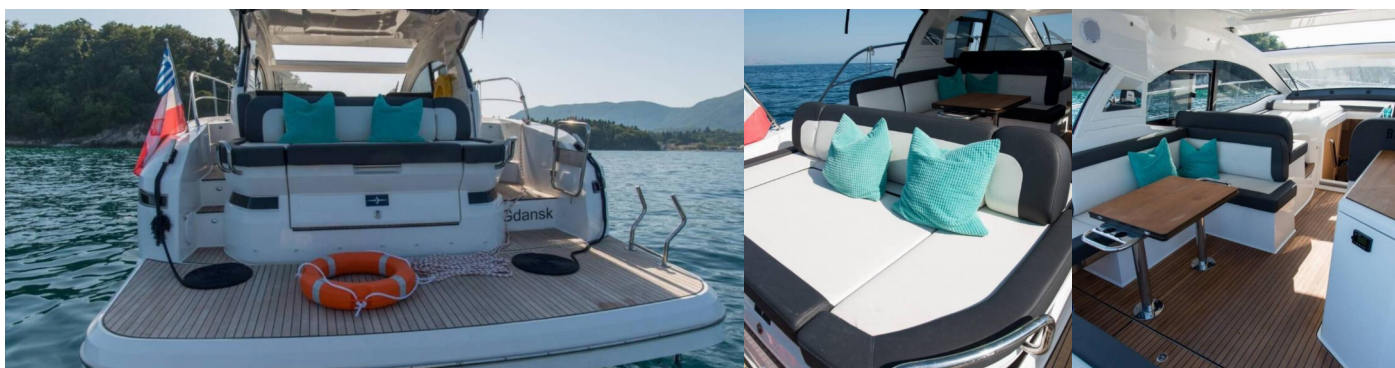

PRICE / WEEKS

25.04. - 02.05.2026 3.438 € ~~5.500 €~~	02.05. - 09.05.2026 3.438 € ~~5.500 €~~	09.05. - 16.05.2026 3.438 € ~~5.500 €~~	16.05. - 23.05.2026 3.438 € ~~5.500 €~~
23.05. - 30.05.2026 3.875 € ~~6.200 €~~	30.05. - 06.06.2026 3.875 € ~~6.200 €~~	06.06. - 13.06.2026 3.875 € ~~6.200 €~~	13.06. - 20.06.2026 5.850 € ~~7.800 €~~
20.06. - 27.06.2026 5.850 € ~~7.800 €~~	27.06. - 04.07.2026 5.850 € ~~7.800 €~~	04.07. - 11.07.2026 5.850 € ~~7.800 €~~	11.07. - 18.07.2026 5.850 € ~~7.800 €~~
18.07. - 25.07.2026 5.850 € ~~7.800 €~~	25.07. - 15.08.2026 Gebucht	15.08. - 22.08.2026 5.850 € ~~7.800 €~~	22.08. - 29.08.2026 5.850 € ~~7.800 €~~
29.08. - 05.09.2026 5.850 € ~~7.800 €~~	05.09. - 12.09.2026 5.850 € ~~7.800 €~~	12.09. - 19.09.2026 4.650 € ~~6.200 €~~	19.09. - 26.09.2026 4.650 € ~~6.200 €~~
26.09. - 03.10.2026 4.650 € ~~6.200 €~~	03.10. - 10.10.2026 4.125 € ~~5.500 €~~	10.10. - 17.10.2026 4.125 € ~~5.500 €~~	17.10. - 24.10.2026 3.150 € ~~4.200 €~~
24.10. - 31.10.2026 3.150 € ~~4.200 €~~	31.10. - 07.11.2026 3.150 € ~~4.200 €~~		

WEB

najachty.pl

TELEFON

+48 882 071 532

E-MAIL

biuro@najachty.pl

NAJACHTY

ul. Pi. Świętej Małgorzaty 1-2/42B, 58-100, Świdnica, Polen