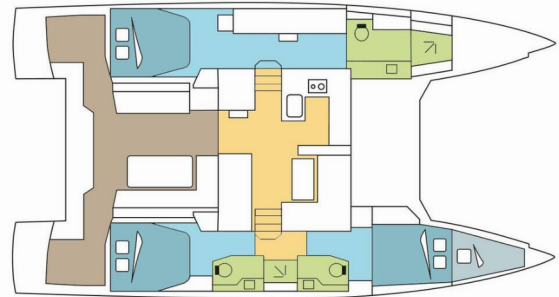

NAUTITECH 46 FLY

MEA COULE PAS

Die Katamaran Nautitech 46 Fly „MEA COULE PAS“, gebaut im Jahr 2020, ist im Dubrovnik, Komolac, ACI Marina Dubrovnik, - Kroatien festgemacht. Die Yacht verfügt über 3 + 1 Kabinen, bietet Platz für 6 + 2 + 1 Personen und hat 3 Toiletten/Duschen.

MEA COULE PAS

Produktionsjahr

2020

Länge

13.79 m

Cabins

3 + 1

Kojen

6 + 2 + 1

Max. Passagiere

9

WC/Dusche

3

STANDARD-YACHTAUSSTATTUNG

Bordküche	Herd (gas), Kühlschrank (104 L), Mikrowelle (gas), Tiefkühlfach (64 L)
Deckausrüstung	Badeleiter, Beiboot, Cockpittisch, Davit, Elektrische Ankerwinde, Flybridge mit Bimini und Kühlschrank, Heckdusche, Teak im Cockpit
Interieur	Elektrische Toilette, Ventilatoren in allen Kabinen (+ saloon), Verwandelter Tisch im Salon, Waschmaschine (3 KG)
Komfort	Cockpit Kissen
Navigation	Autopilot, Depthsounder, GPS Kartenplotter (Outside), Tachometer, Windmesser
Segel	Electric main sail winch, Lazy bag, Lazy jacks
Sicherheitsausrüstung	UKW Funk
Unterhaltung	Außenlautsprecher, Fusion radio (mit Bluetooth und USB)
Yachtelektrik	Heizung, Inverter (1200 W), Solar Panel (3 x 150 W), USB Stecker (in cabins), Wassermacher - desalinator (100L/H 12V-220V)