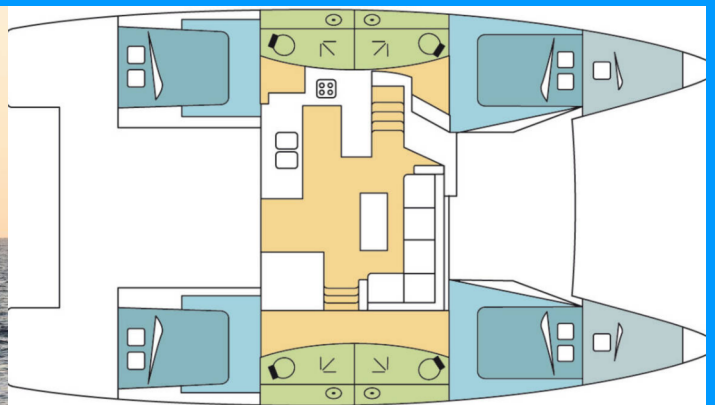

FONTAINE PAJOT ELBA 45

Jasmine

Die Katamaran Fontaine Pajot Elba 45 „Jasmine“, gebaut im Jahr 2023, ist im Athens, Alimos marina, - Griechenland festgemacht. Die Yacht verfügt über 4 + 2 Kabinen, bietet Platz für 8 + 2 + 2 Personen und hat 4 + 1 Toiletten/Duschen.

Jasmine

Produktionsjahr

2023

Länge

13.45 m

Cabins

4 + 2

Kojen

8 + 2 + 2

Max. Passagiere

12

WC/Dusche

4 + 1

STANDARD-YACHTAUSSTATTUNG

Bordküche

Herd, Kühlschrank, Pantryausrüstung