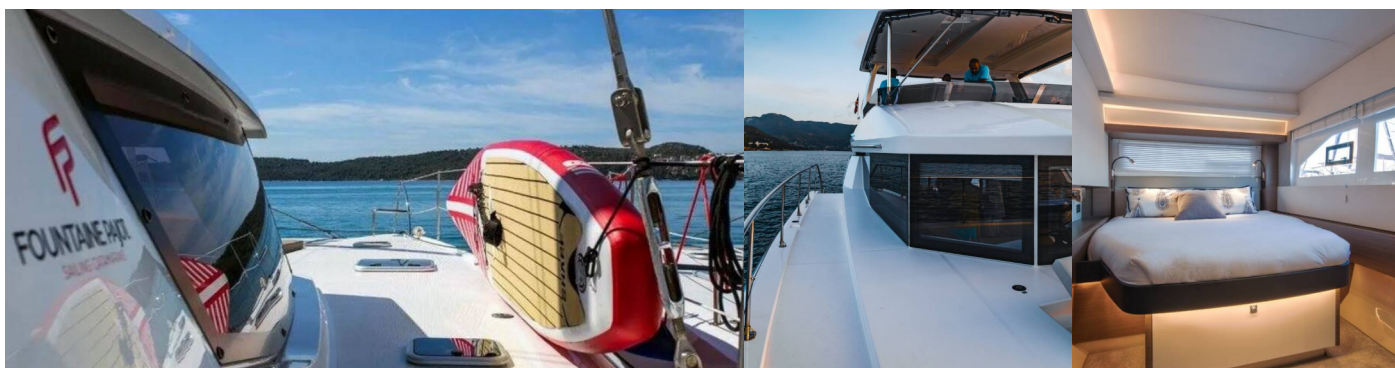

PRICE / WEEKS

20.10. - 28.10.2026

Gebucht

31.10. - 08.11.2026

Gebucht

11.11. - 19.11.2026

Gebucht

22.11. - 30.11.2026

Gebucht

WEB

najachty.pl

TELEFON

+48 882 071 532

E-MAIL

biuro@najachty.pl

NAJACHTY

ul. Pi. Świętej Małgorzaty 1-2/42B, 58-100, Świdnica, Polen