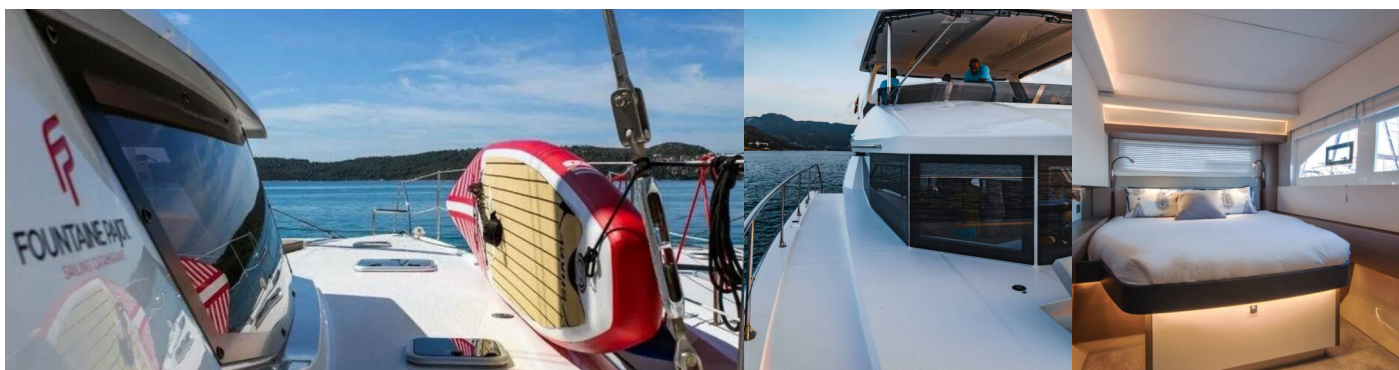

PRICE / WEEKS

20.10. - 28.10.2026

Gebucht

31.10. - 08.11.2026

Gebucht

WEB

najachty.pl

TELEFON

+48 882 071 532

E-MAIL

biuro@najachty.pl

NAJACHTY

ul. Pi. Świętej Małgorzaty 1-2/42B, 58-100, Świdnica, Polen