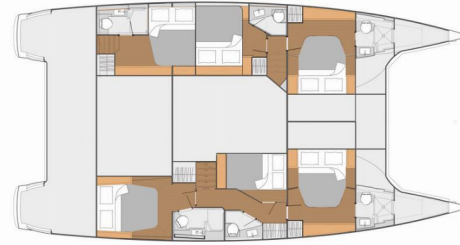

FONTAINE PAJOT SABA 50

Anna Isabella

Die Katamaran Fontaine Pajot Saba 50 „Anna Isabella“, gebaut im Jahr 2019, ist im Seychelles, Eden Island Marina, - Seychellen festgemacht. Die Yacht verfügt über 5 + 1 Kabinen, bietet Platz für 10 + 2 Personen und hat 6 Toiletten/Duschen.

Anna Isabella

Produktionsjahr

2019

Länge

14.98 m

Cabins

5 + 1

Kojen