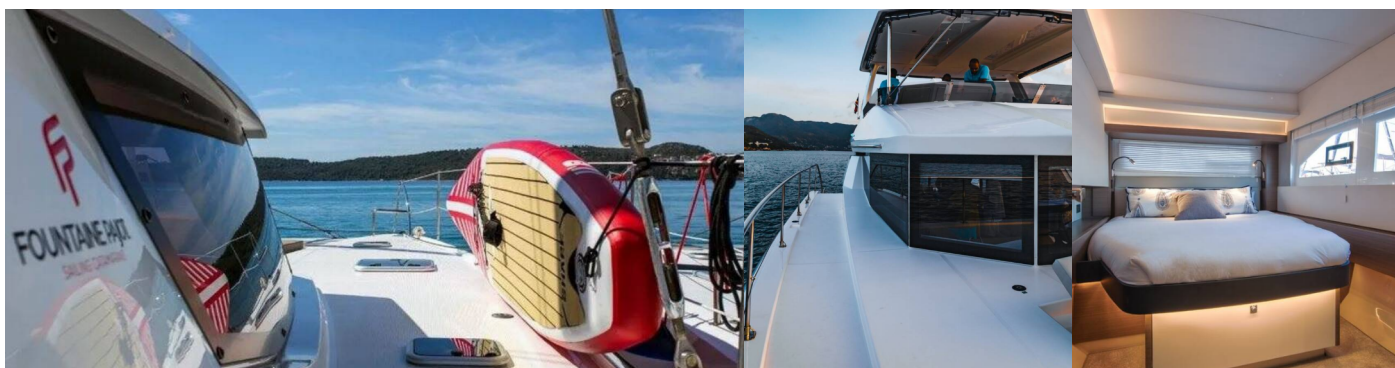

PRICE / WEEKS

03.12. - 11.12.2026

Gebucht

WEB

najachty.pl

TELEFON

+48 882 071 532

E-MAIL

biuro@najachty.pl

NAJACHTY

ul. Pi. Świętej Małgorzaty 1-2/42B, 58-100, Świdnica, Polen