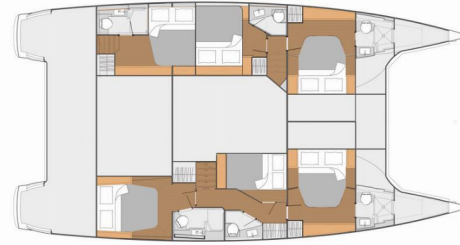

# FONTAINE PAJOT SABA 50

Anna Isabella

Die Katamaran Fontaine Pajot Saba 50 „Anna Isabella“, gebaut im Jahr 2019, ist im Seychelles, Eden Island Marina, - Seychellen festgemacht. Die Yacht verfügt über 5 + 1 Kabinen, bietet Platz für 10 + 2 Personen und hat 6 Toiletten/Duschen.