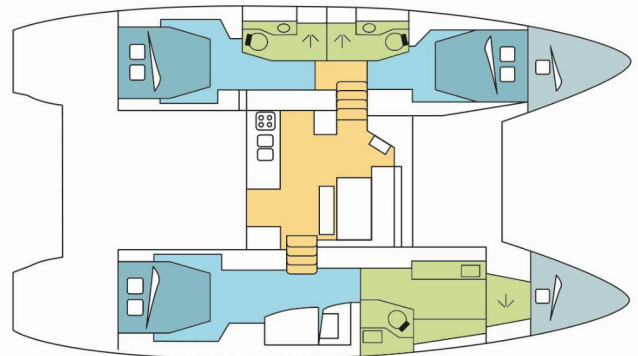

LAGOON 46 OW

Rapscallion

Die Katamaran Lagoon 46 OW „Rapscallion“, gebaut im Jahr 2021, ist im Seychelles, Eden Island Marina, - Seychellen festgemacht. Die Yacht verfügt über 3 + 2 Kabinen, bietet Platz für 6 + 2 Personen und hat 3 Toiletten/Duschen.

YACHT- SPEZIFIKATIONEN

Charterbasis

**Seychelles, Eden Island Marina,
Seychellen**

Yacht ID

4862

Marke

Lagoon-Bénéteau

Name

Rapscallion

Produktionsjahr

2021

Länge

13.99 m

Cabins

3 + 2

Kojen

6 + 2

Max. Passagiere

8

WC/Dusche

3

STANDARD-YACHTAUSSTATTUNG

Bordküche	Eiswürfelmaschine, Kühlschrank, Tiefkühlfach, Warmes Wasser
Deckausrüstung	Außenborder, Badeleiter, Beiboot, Bimini Top, Davit, Elektrische Ankerwinde, Heckdusche
Interieur	Elektrischer Ventilator
Komfort	Bettwäsche und Handtücher, Liegetuch
Navigation	Autopilot, Depthsounder, GPS, Log/speed instrument, Navigationsset, Windex, Windmesser
Sicherheitsausrüstung	Sicherheitsausrüstung, UKW Funk
Unterhaltung	Angel, Außenlautsprecher, CD Player, Schnorchelausrüstung, Stand up paddle (SUP)
Yachtelektrik	Fish finder, Generator, Inverter, Klimaanlage, Service Batterien (x 115 Amp), Starterbatterie (x 115 Amp), Steckdose 220V, 12 V, Wassermacher - desalinator