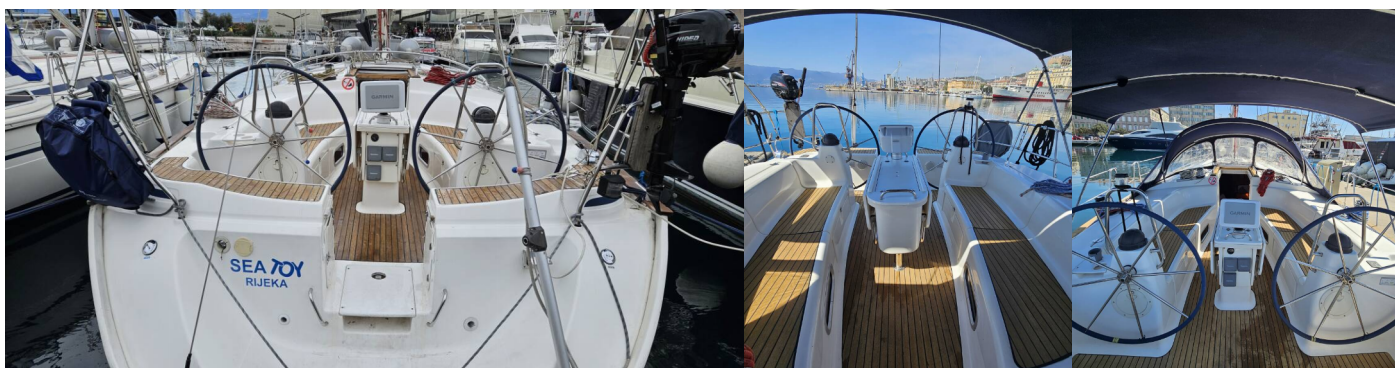

PRICE / WEEKS

25.04. - 02.05.2026 1.710 €	02.05. - 09.05.2026 2.180 €	14.05. - 17.05.2026 Gebucht	23.05. - 30.05.2026 2.180 €
30.05. - 06.06.2026 Gebucht	06.06. - 13.06.2026 2.180 €	13.06. - 20.06.2026 2.470 €	20.06. - 27.06.2026 Gebucht
27.06. - 04.07.2026 2.470 €	04.07. - 11.07.2026 2.470 €	11.07. - 18.07.2026 2.470 €	18.07. - 25.07.2026 2.940 €
25.07. - 01.08.2026 2.940 €	01.08. - 08.08.2026 2.940 €	08.08. - 15.08.2026 2.940 €	15.08. - 22.08.2026 2.940 €
22.08. - 29.08.2026 2.940 €	29.08. - 05.09.2026 2.470 €	05.09. - 12.09.2026 2.470 €	12.09. - 19.09.2026 2.470 €
19.09. - 26.09.2026 2.470 €	26.09. - 03.10.2026 2.180 €	03.10. - 10.10.2026 2.180 €	10.10. - 17.10.2026 1.710 €
17.10. - 24.10.2026 1.710 €	24.10. - 31.10.2026 1.710 €	31.10. - 07.11.2026 1.710 €	

WEB

najachty.pl

TELEFON

+48 882 071 532

E-MAIL

biuro@najachty.pl

NAJACHTY

ul. Pi. Świętej Małgorzaty 1-2/42B, 58-100, Świdnica, Polen