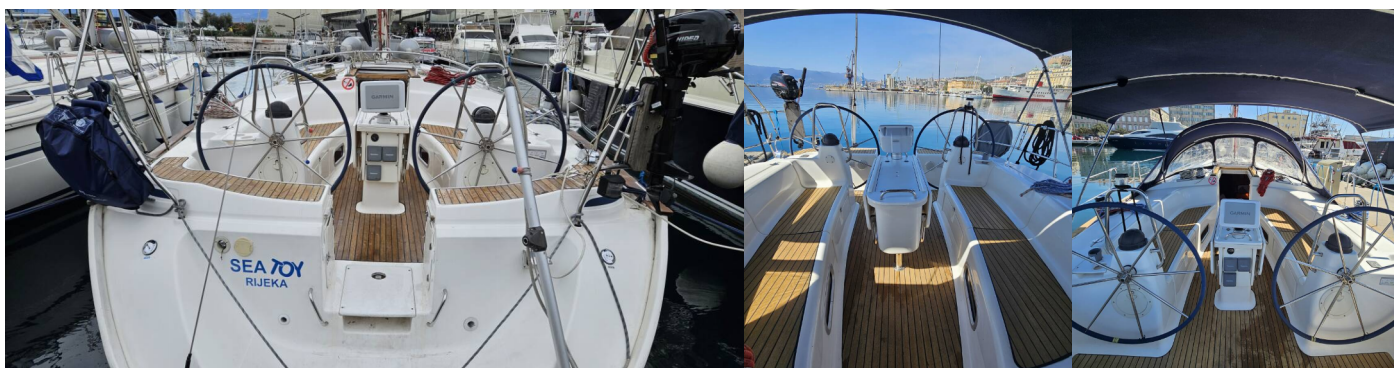

PRICE / WEEKS

25.04. - 02.05.2026 1.710 €	02.05. - 09.05.2026 2.180 €	14.05. - 17.05.2026 Gebucht	23.05. - 30.05.2026 2.180 €
30.05. - 06.06.2026 Gebucht	06.06. - 13.06.2026 2.180 €	13.06. - 20.06.2026 2.470 €	20.06. - 27.06.2026 Gebucht
27.06. - 04.07.2026 2.470 €	04.07. - 11.07.2026 2.470 €	11.07. - 18.07.2026 2.470 €	18.07. - 25.07.2026 2.940 €
25.07. - 01.08.2026 2.940 €	01.08. - 08.08.2026 2.940 €	08.08. - 15.08.2026 2.940 €	15.08. - 22.08.2026 2.940 €
22.08. - 29.08.2026 2.940 €	29.08. - 05.09.2026 2.470 €	05.09. - 12.09.2026 2.470 €	12.09. - 19.09.2026 2.470 €
19.09. - 26.09.2026 2.470 €	26.09. - 03.10.2026 2.180 €	03.10. - 10.10.2026 2.180 €	10.10. - 17.10.2026 1.710 €
17.10. - 24.10.2026 1.710 €	24.10. - 31.10.2026 1.710 €	31.10. - 07.11.2026 1.710 €	

WEB

najachty.pl

TELEFON

+48 882 071 532

E-MAIL

biuro@najachty.pl

NAJACHTY

ul. Pi. Świętej Małgorzaty 1-2/42B, 58-100, Świdnica, Polen