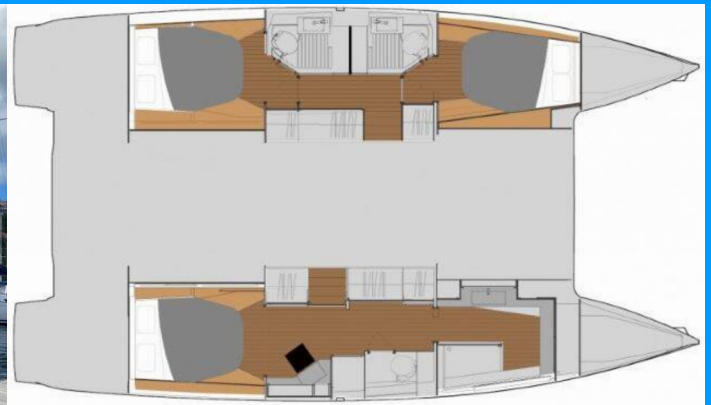

FONTAINE PAJOT ASTREA 42 MAESTRO

Serene Blue

Die Katamaran Fontaine Pajot Astrea 42 Maestro „Serene Blue“, gebaut im Jahr 2021, ist im Annapolis, Chesapeake Bay, - USA festgemacht. Die Yacht verfügt über 3 Kabinen, bietet Platz für 6 Personen und hat 3 Toiletten/Duschen.

Serene Blue

Produktionsjahr

2021

Länge

12.58 m

Cabins

3

Kojen

6

Max. Passagiere

6

WC/Dusche

3

STANDARD-YACHTAUSSTATTUNG

Bordküche	Backofen, Eiswürfelmaschine (Plug-in), Herd, Kühlschrank, Mikrowelle (Convection Combo), Pantryausrüstung
Deckausrüstung	Badeplattform, Beiboot mit Außenborder (11ft, 25hp (10 pax)), Cockpit Kühlschrank, Elektrische Ankerwinde, Grill
Interieur	Elektrische Toilette
Komfort	Decksiegepolster
Navigation	Autopilot, GPS Kartenplotter (Garmin), Wind/Geschwindigkeits/Tiefeninstrumente
Segel	Elektrische Winsch, Lazy bag, Lazy jacks
Sicherheitsausrüstung	Fäkalientank, UKW Funk
Unterhaltung	Radio, TV, Unterwasserbeleuchtung
Yachtelektrik	Generator (Onan 7.5kw), Inverter, Klimaanlage, USB Stecker