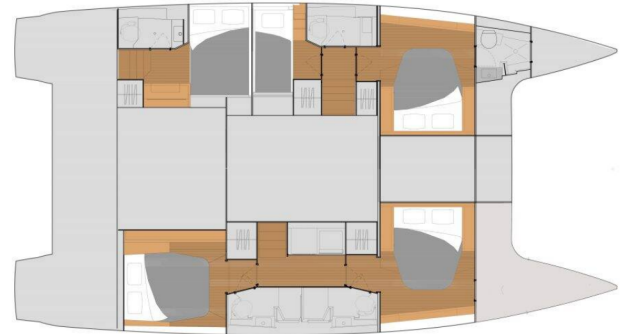

FONTAINE PAJOT TANNA 47

Ojala

Die Katamaran Fontaine Pajot Tanna 47 „Ojala“, gebaut im Jahr 2021, ist im St. Thomas, Frenchtown Marina, - US Virgin Islands festgemacht. Die Yacht verfügt über 5 + 1 Kabinen, bietet Platz für 10 + 1 Personen und hat 5 Toiletten/Duschen.

YACHT-SPEZIFIKATIONEN

Charterbasis

**St. Thomas, Frenchtown Marina, US
Virgin Islands**

Yacht ID

4816

Marke

Fontaine Pajot

Name

Ojala

Produktionsjahr

2021

Länge

13.94 m

Cabins

5 + 1

Kojen

10 + 1

WC/Dusche

5

STANDARD-YACHTAUSSTATTUNG

Bordküche	Backofen, Eiswürfelmaschine, Herd, Kühlschrank, Mikrowelle, Pantryausrüstung
Deckausrüstung	Beiboot mit Außenborder (11ft, 20hp (10 pax)), Cockpit Kühlschrank, Elektrische Ankerwinde, Grill (Propane)
Interieur	Elektrische Toilette
Navigation	Autopilot, GPS Kartenplotter (Garmin), Wind/Geschwindigkeits/Tiefeninstrumente
Segel	Elektrische Winsch, Lazy bag, Lazy jacks
Sicherheitsausrüstung	Fäkalientank, UKW Funk
Unterhaltung	Radio, TV
Yachtelektrik	Generator (Onan 13.5kw), Inverter, Klimaanlage, USB Stecker, Wassermacher - desalinator (Aquabase)