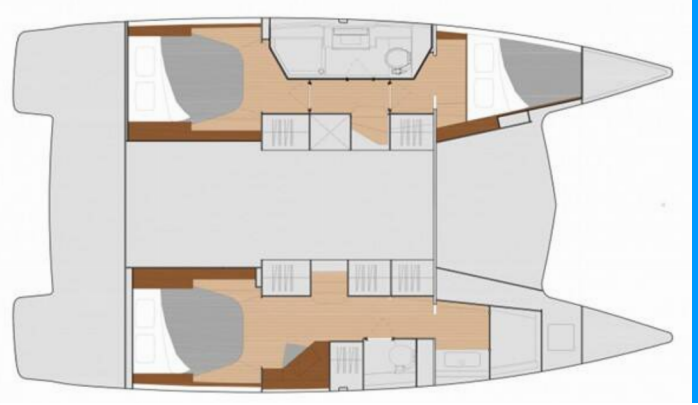

FONTAINE PAJOT ISLA 40

Hoppy Choppy

Die Katamaran Fontaine Pajot Isla 40 „Hoppy Choppy“, gebaut im Jahr 2022, ist im BVI, Tortola, Nanny Cay Marina, - Britische Jungferninseln (BVI) festgemacht. Die Yacht verfügt über 3 Kabinen, bietet Platz für 6 Personen und hat 2 Toiletten/Duschen.