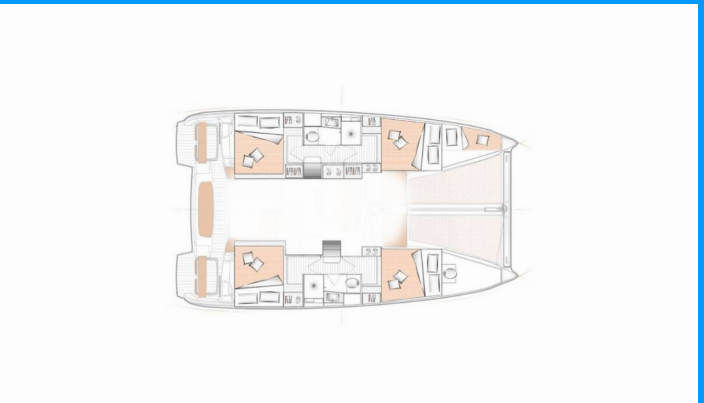

EXCESS 11

Lizzy

Die Katamaran Excess 11 „Lizzy“, gebaut im Jahr 2021, ist im Fethiye, Ece Saray Marina Resort, - Türkei festgemacht. Die Yacht verfügt über 4 + 2 Kabinen, bietet Platz für 8 + 2 Personen und hat 2 + 1 Toiletten/Duschen.

Lizzy

Produktionsjahr

2021

Länge

11.42 m

Cabins

4 + 2

Kojen