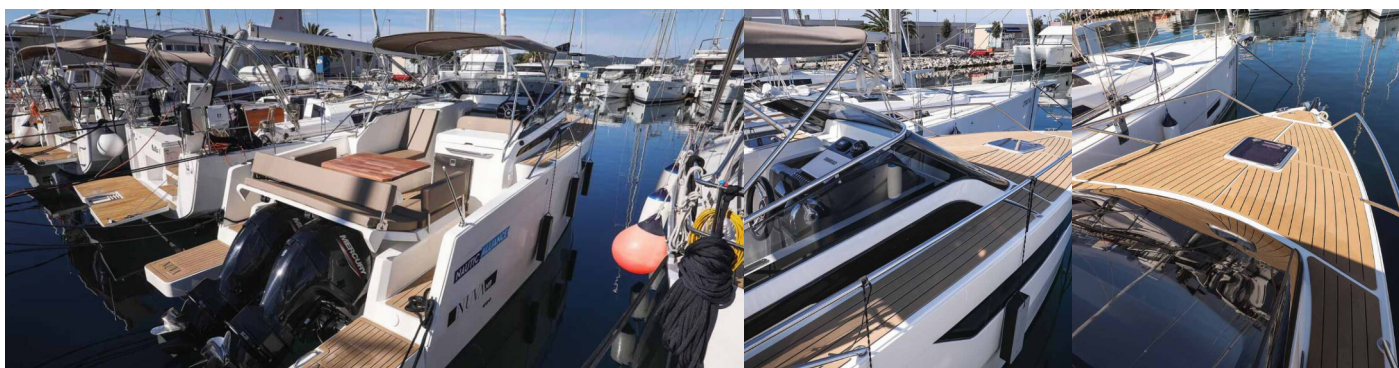

PRICE / WEEKS

01.11. - 31.12.2026

Gebucht

01.01. - 31.12.2027

Gebucht

WEB

najachty.pl

TELEFON

+48 882 071 532

E-MAIL

biuro@najachty.pl

NAJACHTY

ul. Pi. Świętej Małgorzaty 1-2/42B, 58-100, Świdnica, Polen