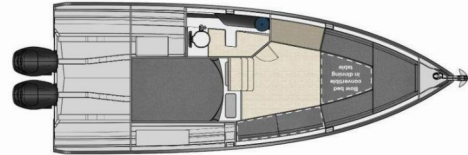

# NUVA M9 CABIN

Planac

Die Motoryacht Nuva M9 Cabin „Planac“, gebaut im Jahr 2023, ist im Palma de Mallorca, Real Club Nautico, Palma de Mallorca - Spanien festgemacht. Die Yacht verfügt über 1 Kabinen, bietet Platz für 2 + 2 Personen und hat 1 Toiletten/Duschen.

**Planac**

Produktionsjahr

**2023**

Länge

**9.20 m**

Cabins

**1**

Kojen