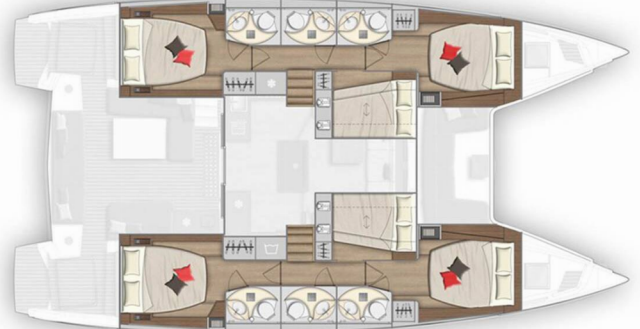

LAGOON 50

Skye

Die Katamaran Lagoon 50 „Skye“, gebaut im Jahr 2023, ist im BVI, Tortola, Nanny Cay Marina, - Britische Jungferninseln (BVI) festgemacht. Die Yacht verfügt über 6 + 2 Kabinen, bietet Platz für 12 + 2 Personen und hat 6 Toiletten/Duschen.