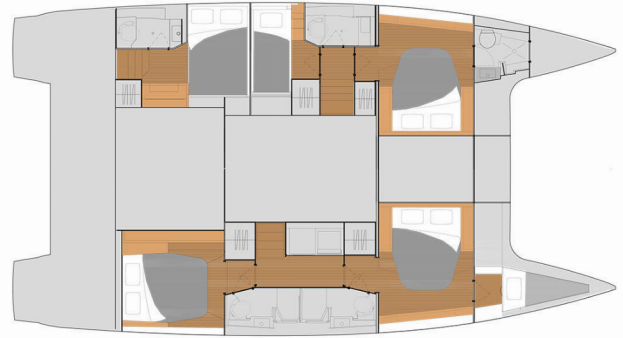

FONTAINE PAJOT TANNA 47

Positive Energy

Die Katamaran Fontaine Pajot Tanna 47 „Positive Energy“, gebaut im Jahr 2023, ist im Seychelles, Eden Island Marina, - Seychellen festgemacht. Die Yacht verfügt über 5 + 1 Kabinen, bietet Platz für 10 + 1 Personen und hat 4 + 1 Toiletten/Duschen.

Positive Energy

Produktionsjahr

2023

Länge

13.94 m

Cabins

5 + 1

Kojen