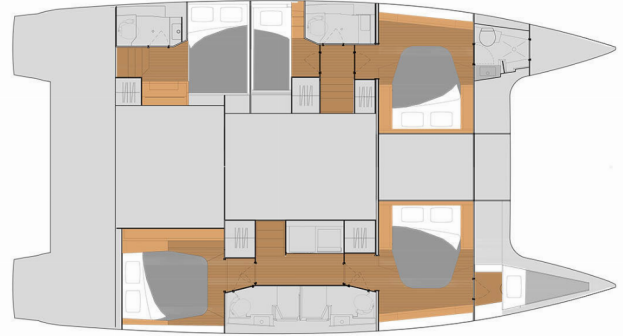

FONTAINE PAJOT TANNA 47

Positive Energy

Die Katamaran Fontaine Pajot Tanna 47 „Positive Energy“, gebaut im Jahr 2023, ist im Seychelles, Eden Island Marina, - Seychellen festgemacht. Die Yacht verfügt über 5 + 1 Kabinen, bietet Platz für 10 + 1 Personen und hat 4 + 1 Toiletten/Duschen.

Positive Energy

Produktionsjahr

2023

Länge

13.94 m

Cabins

5 + 1

Kojen