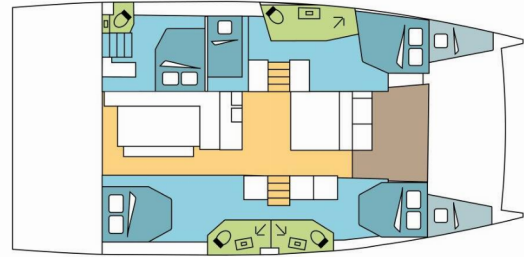

BALI 4.6

BLUEBERRY

Die Katamaran Bali 4.6 „BLUEBERRY“, gebaut im Jahr 2023, ist im St. Martin, Marina de L'Anse Marcel, - Karibik festgemacht. Die Yacht verfügt über 5 + 2 Kabinen, bietet Platz für 10 + 2 Personen und hat 4 Toiletten/Duschen.

10 + 2

Max. Passagiere

12

WC/Dusche

4

STANDARD-YACHTAUSSTATTUNG

Bordküche	Backofen, Elektroherd zum Kochen, Mikrowelle, Tiefkühlfach
Deckausrüstung	Badeleiter, Beiboot, Bimini Top, Cockpittisch, Elektrische Ankerwinde, Fernbedienung für Ankerwinde mit Kettenzähler am Steuerstand, Flybridge (sunbathing cushions with headboard), Forward cockpit (& transom courtesy lighting), Heckdusche, Spring cleats
Interieur	Elektrische Toilette, Indirekte Beleuchtung in Kabinen und Salon (and cockpit), Ventilatoren in allen Kabinen (1 fan per cabin & forepeak)
Komfort	Cockpit seat cushions with backrest, Fliegengitter, Liegestühle
Navigation	AIS, Autopilot, GPS Kartenplotter
Segel	Electric primary winch, Lazy bag, Lazy jacks
Sicherheitsausrüstung	Extra fuel tank (400LTS for a total capacity of 800LTS), Extra water tank (400LTS for a total capacity of 860LTS), UKW Funk
Unterhaltung	Fusion radio (6 HP Bluetooth (salon, flybridge & front cockpit))
Yachtelektrik	Generator (6,5KW 50HZ 230V), Inverter (12V/220V, 2000VA), Klimaanlage, Ladegerät (80 AMP), Service Batterien (130 AMP), Solar Panel (5 x 100 W), Wassermacher - desalinator (220V 240 L/H)