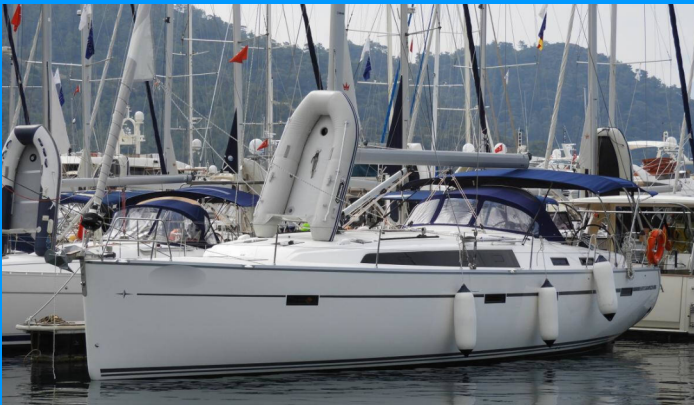

BAVARIA CRUISER 51

Mango

Die Segelyacht Bavaria Cruiser 51 „Mango“, gebaut im Jahr 2015, ist im Göcek Mucev Marina, - Türkei festgemacht. Die Yacht verfügt über 5 Kabinen, bietet Platz für 10 Personen und hat 3 Toiletten/Duschen.

YACHT-SPEZIFIKATIONEN

Charterbasis

Göcek Mucev Marina, Türkei

Yacht ID

4662

Marke

Bavaria Yachtbau

Name

Mango

Produktionsjahr

2015

Länge

15.59 m

Cabins

5

Kojen