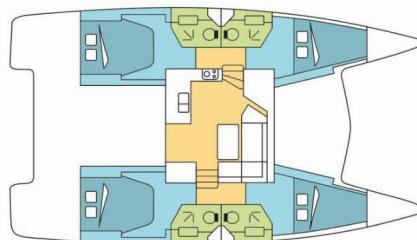

# FONTAINE PAJOT ISLA 40

NOMAD

Die Katamaran Fontaine Pajot Isla 40 „NOMAD“, gebaut im Jahr 2024, ist im BVI, Hodge's Creek Marina, - Britische Jungferninseln (BVI) festgemacht. Die Yacht verfügt über 4 Kabinen, bietet Platz für 8 + 2 Personen und hat 4 Toiletten/Duschen.

**NOMAD**

Produktionsjahr

**2024**

Länge

**11.93 m**

Cabins

**4**

Kojen