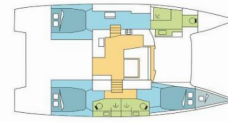

FONTAINE PAJOT ELBA 45

DAISY DOG

Die Katamaran Fountaine Pajot Elba 45 „DAISY DOG“, gebaut im Jahr 2023, ist im Nassau, Palm Cay Marina, - Bahamas festgemacht. Die Yacht verfügt über 3 + 1 Kabinen, bietet Platz für 6 + 2 + 1 Personen und hat 3 Toiletten/Duschen.

6 + 2 + 1

Max. Passagiere

9

WC/Dusche

3

STANDARD-YACHTAUSSTATTUNG

Bordküche	Warmes Wasser, Wasserpumpe
Deckausrüstung	Ankerkettenzähler (25KG), Bimini Top, Cockpit Kühlschrank, Cockpittisch, Elektrische Ankerwinde, Klampen
Interieur	Curtains (In cabins), Elektrische Toilette, Elektrischer Ventilator, LED-Innenleuchten, Polsterung, Verwandelbarer Tisch im Salon
Komfort	Außerhalb Kissen (cockpit + Lounge deck & Foredeck)
Navigation	Autopilot, Depthsounder, GPS Kartenplotter, Tachometer, Windmesser
Segel	Elektrische Winsch (für Großsegel), Lazy bag, Lazy jacks
Sicherheitsausrüstung	UKW Funk
Unterhaltung	Audio pack, Fusion radio (mit Bluetooth)
Yachtelektrik	12V Steckdose (interior & waterproof exterior), elektrische Bilgenpumpe, Generator (11 KW /60 HZ 110v), Inverter (2000W), Klimaanlage, Ladegerät (220V 50HZ OR 110V 60HZ), Solar Panel (90/100 W), Wasserkocher (110V), Wassermacher - desalinator (180 L/h)