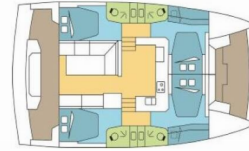

BALI CATSPACE

IMY CARIBBEAN

Die Katamaran Bali Catspace „IMY CARIBBEAN“, gebaut im Jahr 2022, ist im BVI, Hodge's Creek Marina, - Britische Jungferninseln (BVI) festgemacht. Die Yacht verfügt über 4 Kabinen, bietet Platz für 8 Personen und hat 4 Toiletten/Duschen.

IMY CARIBBEAN

Produktionsjahr

2022

Länge

12.31 m

Cabins

4

Kojen

8

Max. Passagiere

10

WC/Dusche

4

STANDARD-YACHTAUSSTATTUNG

Bordküche	Backofen, Tiefkühlfach
Deckausrüstung	Badeleiter, Bimini Top, Cockpitseiten mit Fenstern, Cockpittisch, Davit, Elektrische Ankerwinde, Fly sunbathing area (with headboard & cushions), Flybridge, Foredeck sunbathing area (sunbathing cushions for foredeck), Heckdusche, Kettenzähler am Steuerstand, Spring cleats
Interieur	Curtains (blackout curtains 4 cab version (ecru color)), Elektrische Toilette, Elektrischer Ventilator (1 fan per cabin)
Komfort	Cockpit Kissen, Fliegengitter
Navigation	Autopilot, GPS Kartenplotter, Log, Speed - Geschwindigkeit-messgerät, Depth-echolot
Segel	Elektrische Winsch, Lazy bag, Lazy jacks
Sicherheitsausrüstung	Extra water tank (300L for a total capacity of 760L), Sicherheitsausrüstung, UKW Funk
Unterhaltung	Fusion radio
Yachtelektrik	E-Landanschluss 220 V, Generator, Inverter, Klimaanlage, Ladegerät (70 amp), Service Batterien (12V - 130 amp), Solar Panel, Wassermacher - desalinator