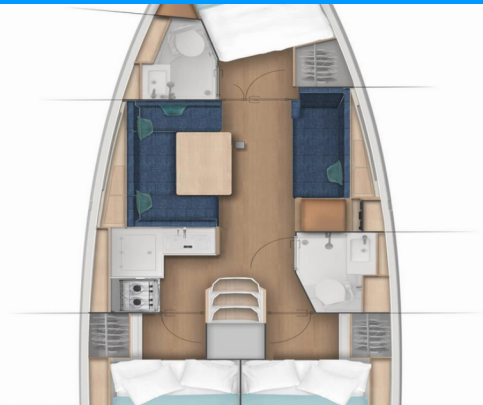

SUN ODYSSEY 380

Ethra

Die Segelyacht Sun Odyssey 380 „Ethra“, gebaut im Jahr 2022, ist im Lavrion, main port, - Griechenland festgemacht. Die Yacht verfügt über 3 Kabinen, bietet Platz für 6 + 2 Personen und hat 2 Toiletten/Duschen.

6 + 2

Max. Passagiere

8

WC/Dusche

2

STANDARD-YACHTAUSSTATTUNG

Bordküche

Backofen, Herd, Warmes Wasser

Deckausrüstung

Außenborder, Badeleiter, Beiboot, Bimini Top, Elektrische Ankerwinde, Sprayhood, Teak im Cockpit

Interieur

Elektrischer Ventilator (In Kabinen im Salon), Verwandelter Tisch im Salon

Komfort