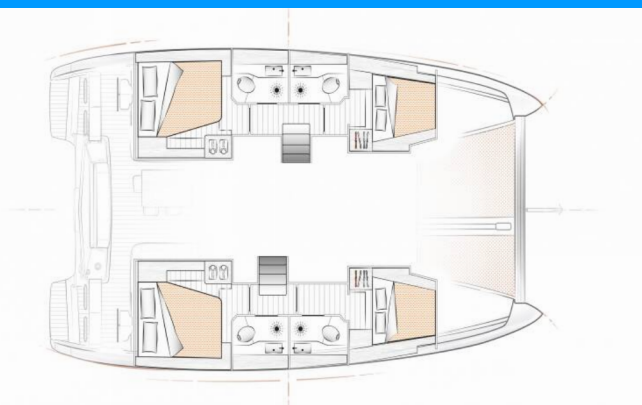

EXCESS 12

Aeolian Odyssey

Die Katamaran Excess 12 „Aeolian Odyssey“, gebaut im Jahr 2022, ist im Preveza Marina, - Griechenland festgemacht. Die Yacht verfügt über 4 + 1 Kabinen, bietet Platz für 8 + 2 + 1 Personen und hat 4 + 1 Toiletten/Duschen.

Aeolian Odyssey

Produktionsjahr

2022

Länge

11.81 m

Cabins

4 + 1

Kojen