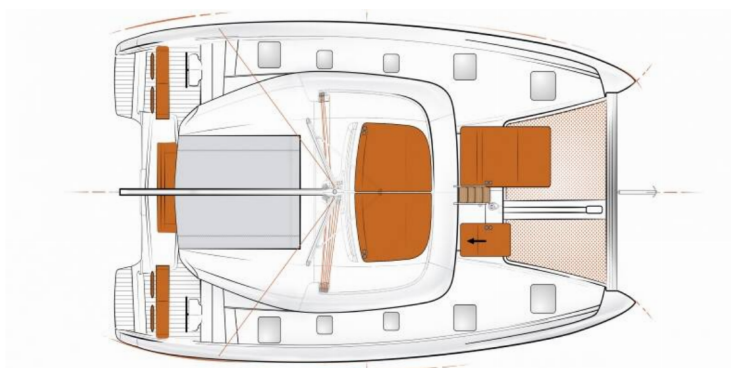

PRICE / WEEKS

07.11. - 14.11.2026

2.650 € ~~4.000 €~~

14.11. - 21.11.2026

3.000 € ~~4.000 €~~

21.11. - 28.11.2026

3.000 € ~~4.000 €~~

28.11. - 05.12.2026

3.000 € ~~4.000 €~~

05.12. - 12.12.2026

3.000 € ~~4.000 €~~

12.12. - 19.12.2026

3.000 € ~~4.000 €~~

19.12. - 26.12.2026

3.000 € ~~4.000 €~~

WEB

najachty.pl

TELEFON

+48 882 071 532

E-MAIL

biuro@najachty.pl

NAJACHTY

ul. Pi. Świętej Małgorzaty 1-2/42B, 58-100, Świdnica, Polen