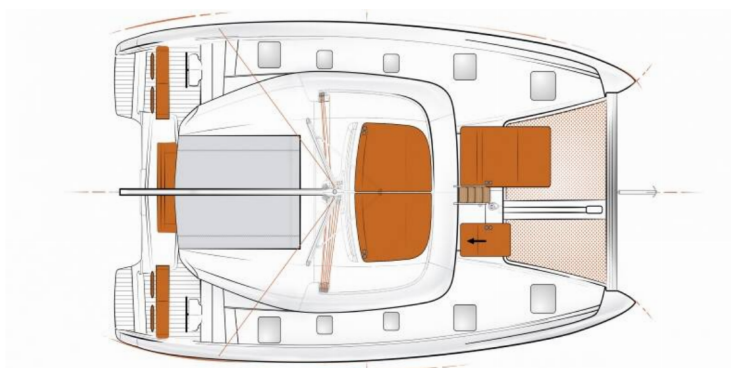

PRICE / WEEKS

05.12. - 12.12.2026

3.000 € ~~4.000 €~~

12.12. - 19.12.2026

3.000 € ~~4.000 €~~

19.12. - 26.12.2026

3.000 € ~~4.000 €~~

WEB

najachty.pl

TELEFON

+48 882 071 532

E-MAIL

biuro@najachty.pl

NAJACHTY

ul. Pi. Świętej Małgorzaty 1-2/42B, 58-100, Świdnica, Polen