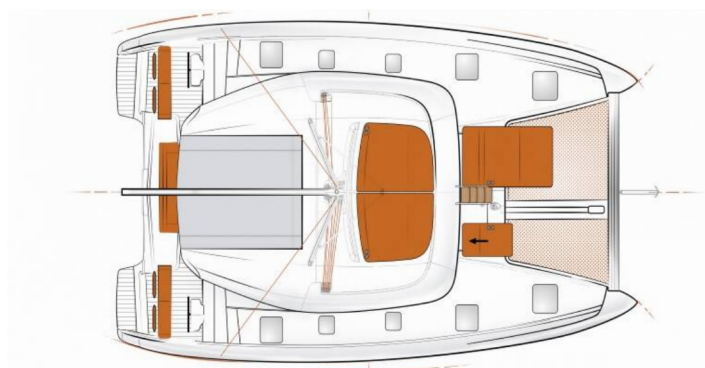

PRICE / WEEKS

16.05. - 30.05.2026 Gebucht	30.05. - 06.06.2026 4.390 € ~~6.200 €~~	06.06. - 13.06.2026 Gebucht	13.06. - 20.06.2026 7.500 €
20.06. - 27.06.2026 Gebucht	27.06. - 04.07.2026 Gebucht	04.07. - 11.07.2026 Gebucht	11.07. - 18.07.2026 7.000 € ~~7.500 €~~
18.07. - 25.07.2026 Gebucht	25.07. - 01.08.2026 Gebucht	01.08. - 08.08.2026 Gebucht	08.08. - 15.08.2026 7.130 € ~~9.000 €~~
15.08. - 22.08.2026 Gebucht	22.08. - 29.08.2026 Gebucht	29.08. - 05.09.2026 6.750 € ~~7.500 €~~	05.09. - 12.09.2026 6.300 € ~~7.500 €~~
12.09. - 26.09.2026 Gebucht	26.09. - 03.10.2026 Gebucht	03.10. - 10.10.2026 3.300 € ~~4.900 €~~	10.10. - 17.10.2026 2.870 € ~~4.900 €~~
17.10. - 24.10.2026 2.800 € ~~4.000 €~~	24.10. - 31.10.2026 2.800 € ~~4.000 €~~	31.10. - 07.11.2026 2.650 € ~~4.000 €~~	07.11. - 14.11.2026 2.650 € ~~4.000 €~~
14.11. - 21.11.2026 3.000 € ~~4.000 €~~	21.11. - 28.11.2026 3.000 € ~~4.000 €~~	28.11. - 05.12.2026 3.000 € ~~4.000 €~~	

WEB

najachty.pl

TELEFON

+48 882 071 532

E-MAIL

biuro@najachty.pl

NAJACHTY

ul. Pi. Świętej Małgorzaty 1-2/42B, 58-100, Świdnica, Polen