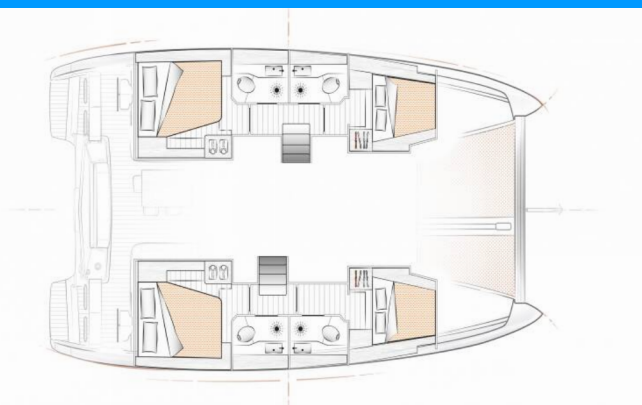

# EXCESS 12

Aeolian Odyssey

Die Katamaran Excess 12 „Aeolian Odyssey“, gebaut im Jahr 2022, ist im Preveza Marina, - Griechenland festgemacht. Die Yacht verfügt über 4 + 1 Kabinen, bietet Platz für 8 + 2 + 1 Personen und hat 4 + 1 Toiletten/Duschen.