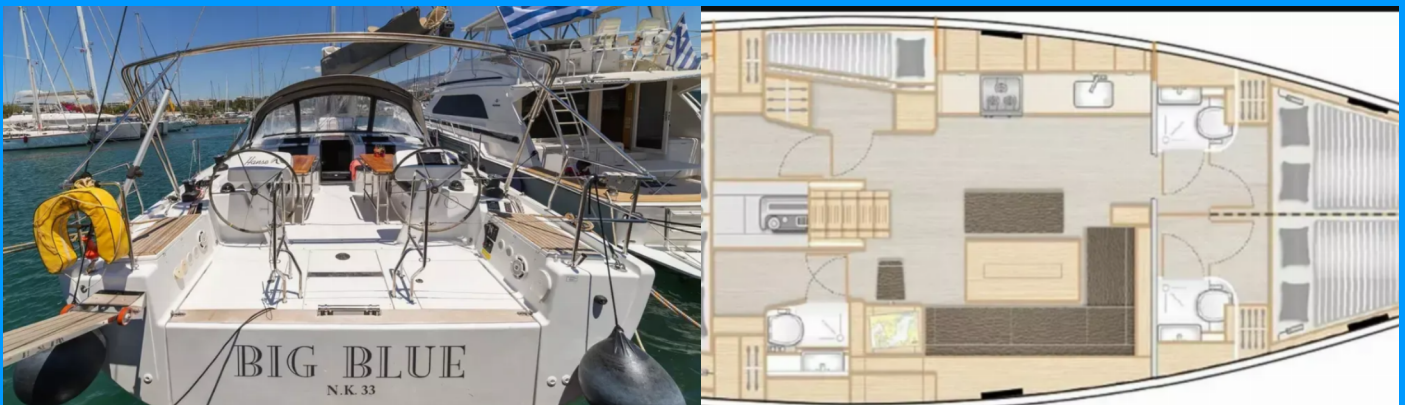

# HANSE 508

Big Blue

Die Segelyacht Hanse 508 „Big Blue“, gebaut im Jahr 2020, ist im Athens, Alimos marina, - Griechenland festgemacht. Die Yacht verfügt über 5 + 1 Kabinen, bietet Platz für 10 + 2 Personen und hat 3 + 1 Toiletten/Duschen.

**Big Blue**

Produktionsjahr

**2020**

Länge

**15.55 m**

Cabins

**5 + 1**

Kojen