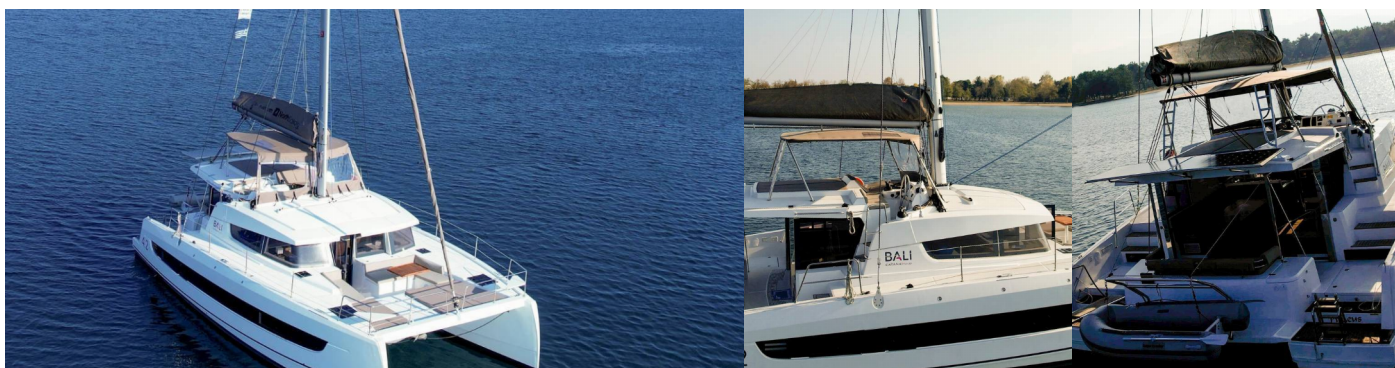

PRICE / WEEKS

09.05. - 16.05.2026 Gebucht	16.05. - 23.05.2026 Gebucht	23.05. - 30.05.2026 Gebucht	30.05. - 06.06.2026 Gebucht
06.06. - 13.06.2026 Gebucht	13.06. - 20.06.2026 Gebucht	20.06. - 27.06.2026 Gebucht	27.06. - 04.07.2026 Gebucht
04.07. - 11.07.2026 Gebucht	11.07. - 18.07.2026 Gebucht	18.07. - 25.07.2026 Gebucht	25.07. - 01.08.2026 Gebucht
01.08. - 08.08.2026 Gebucht	08.08. - 15.08.2026 Gebucht	15.08. - 22.08.2026 Gebucht	22.08. - 29.08.2026 Gebucht
29.08. - 05.09.2026 Gebucht	05.09. - 12.09.2026 Gebucht	12.09. - 19.09.2026 Gebucht	19.09. - 26.09.2026 Gebucht
26.09. - 03.10.2026 Gebucht	03.10. - 10.10.2026 In Option	10.10. - 17.10.2026 In Option	17.10. - 24.10.2026 2.610 € ~~2.900 €~~
24.10. - 31.10.2026 2.610 € ~~2.900 €~~	31.10. - 07.11.2026 2.859 € ~~2.900 €~~		

WEB

najachty.pl

TELEFON

+48 882 071 532

E-MAIL

biuro@najachty.pl

NAJACHTY

ul. Pi. Świętej Małgorzaty 1-2/42B, 58-100, Świdnica, Polen