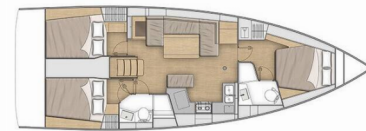

OCEANIS 40.1

Elma

Die Segelyacht Oceanis 40.1 „Elma“, gebaut im Jahr 2022, ist im Lefkas, D-Marin, Lefkas - Griechenland festgemacht. Die Yacht verfügt über 3 Kabinen, bietet Platz für 6 + 2 Personen und hat 2 Toiletten/Duschen.