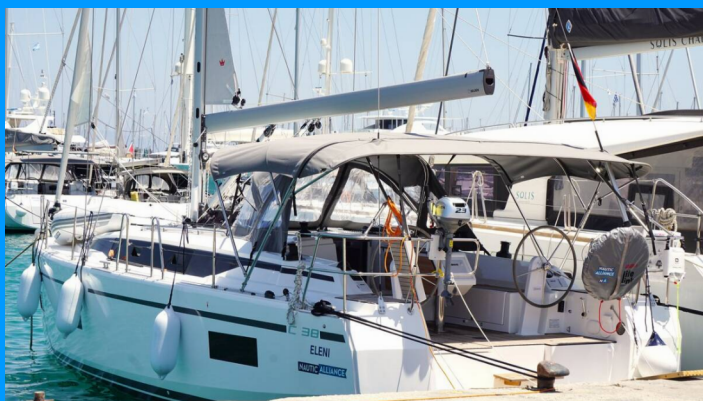

BAVARIA C38

Eleni

Die Segelyacht Bavaria C38 „Eleni“, gebaut im Jahr 2024, ist im Lefkas, D-Marin, Lefkas - Griechenland festgemacht. Die Yacht verfügt über 3 Kabinen, bietet Platz für 6 + 1 Personen und hat 2 Toiletten/Duschen.

YACHT-SPEZIFIKATIONEN

Charterbasis

Lefkas, D-Marin, Griechenland

Yacht ID

445

Marke

Bavaria Yachtbau

Name