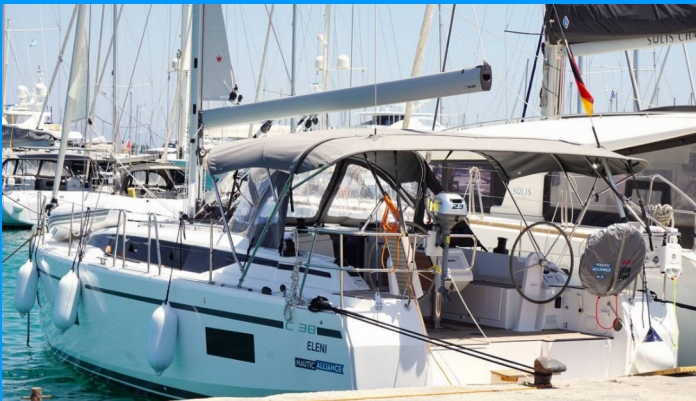

BAVARIA C38

Eleni

Die Segelyacht Bavaria C38 „Eleni“, gebaut im Jahr 2024, ist im Lefkas, D-Marin, Lefkas - Griechenland festgemacht. Die Yacht verfügt über 3 Kabinen, bietet Platz für 6 + 1 Personen und hat 2 Toiletten/Duschen.

YACHT-SPEZIFIKATIONEN

Charterbasis

Lefkas, D-Marin, Griechenland

Yacht ID

445

Marke

Bavaria Yachtbau

Name