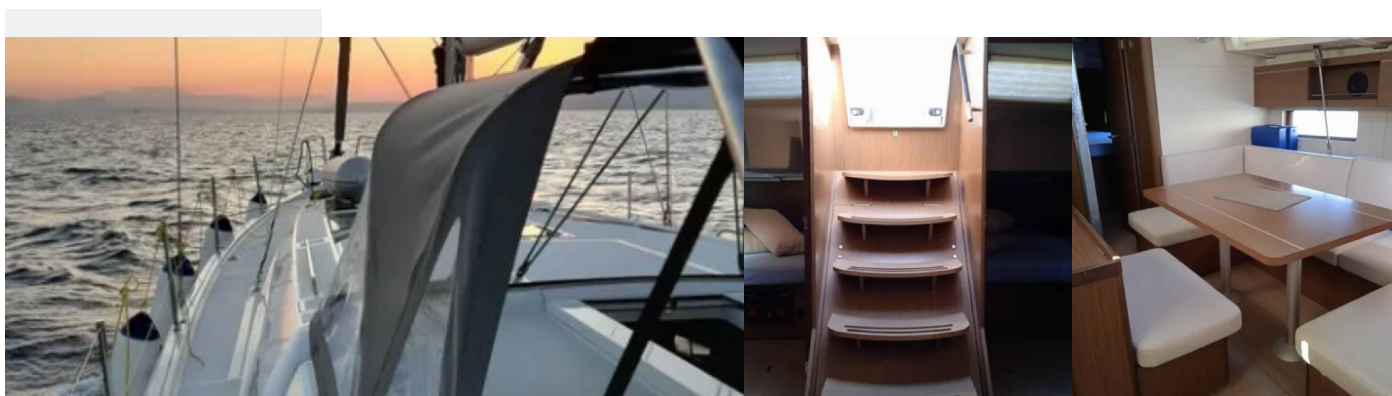

PRICE / WEEKS

16.05. - 23.05.2026 3.074 € ~~4.099 €~~	23.05. - 30.05.2026 3.944 € ~~5.258 €~~	30.05. - 06.06.2026 Gebucht	06.06. - 13.06.2026 Gebucht
13.06. - 20.06.2026 4.973 € ~~5.851 €~~	20.06. - 27.06.2026 Gebucht	27.06. - 04.07.2026 Gebucht	04.07. - 11.07.2026 Gebucht
11.07. - 18.07.2026 4.973 € ~~5.851 €~~	18.07. - 25.07.2026 Gebucht	25.07. - 01.08.2026 5.619 € ~~6.611 €~~	01.08. - 08.08.2026 In Option
08.08. - 15.08.2026 Gebucht	15.08. - 22.08.2026 Gebucht	22.08. - 29.08.2026 4.469 € ~~5.258 €~~	29.08. - 05.09.2026 4.469 € ~~5.258 €~~
05.09. - 12.09.2026 Gebucht	12.09. - 19.09.2026 Gebucht	19.09. - 26.09.2026 Gebucht	26.09. - 03.10.2026 Gebucht
03.10. - 10.10.2026 Gebucht	10.10. - 17.10.2026 Gebucht	17.10. - 24.10.2026 3.422 € ~~3.802 €~~	24.10. - 31.10.2026 3.422 € ~~3.802 €~~
31.10. - 07.11.2026 3.232 € ~~3.802 €~~	07.11. - 14.11.2026 3.232 € ~~3.802 €~~	14.11. - 21.11.2026 3.232 € ~~3.802 €~~	21.11. - 28.11.2026 3.232 € ~~3.802 €~~

WEB

najachty.pl

TELEFON

+48 882 071 532

E-MAIL

biuro@najachty.pl

NAJACHTY

ul. Pi. Świętej Małgorzaty 1-2/42B, 58-100, Świdnica, Polen