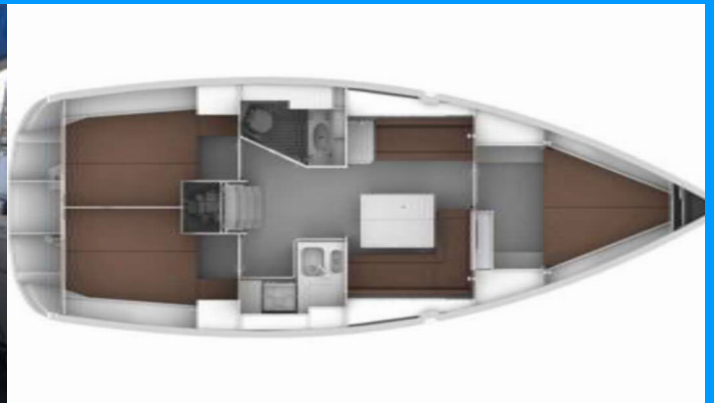

BAVARIA CRUISER 36

Kiwi

Die Segelyacht Bavaria Cruiser 36 „Kiwi“, gebaut im Jahr 2013, ist im Malta, Kalkara Marina, - Malta festgemacht. Die Yacht verfügt über 3 Kabinen, bietet Platz für 6 + 2 Personen und hat 1 Toiletten/Duschen.

Kiwi

Produktionsjahr

2013

Länge

11.30 m

Cabins

3

Kojes

6 + 2

Max. Passagiere

8

WC/Dusche

1

STANDARD-YACHTAUSSTATTUNG

Bordküche	Backofen, Herd, Kühlschrank, Pantryausrüstung, Warmes Wasser
Deckausrüstung	Anker, Beiboot, Bimini Top, Deckschrubber (deckbürste), Elektrische Ankerwinde, Falzen Cockpittisch, Fender, Heckdusche, Kunststoff-Eimer (Pütz), Sprayhood
Interieur	Innendusche
Komfort	Cockpit Kissen
Navigation	Autopilot, Compass, GPS, GPS Kartenplotter, Logge/Lot/Speed, Navigationsset, Seekarten, Windmesser
Segel	Lazy bag, Lazy jacks
Sicherheitsausrüstung	Erste-Hilfe-Kit (Bordapotheke), Fäkalientank, Feuerlöscher, Handlampe, Sicherheitsausrüstung, UKW Funk, Werkzeugset
Unterhaltung	Außenlautsprecher, Fusion radio, USB