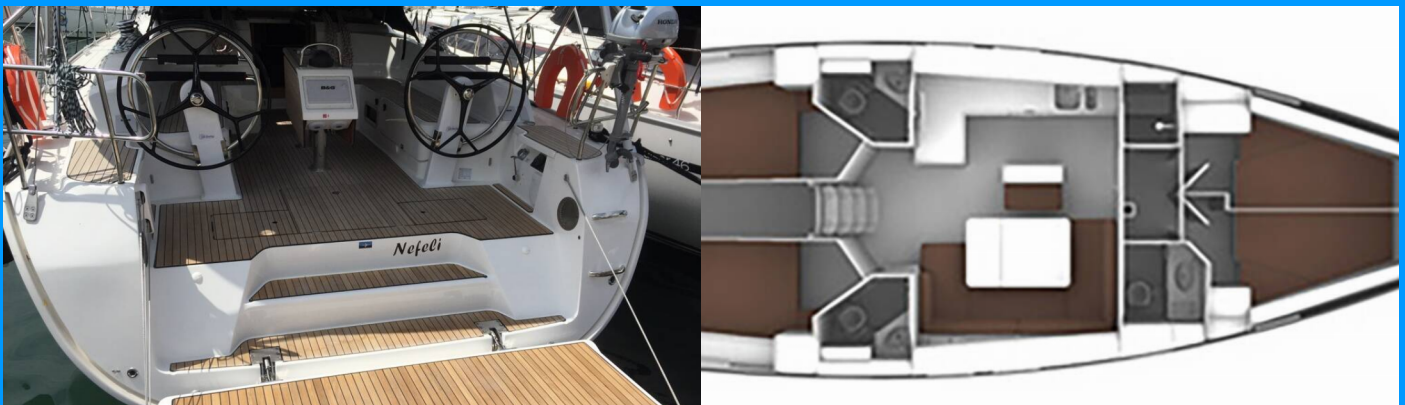

BAVARIA CRUISER 46

Nefeli

Die Segelyacht Bavaria Cruiser 46 „Nefeli“, gebaut im Jahr 2021, ist im Skiathos, - Griechenland festgemacht. Die Yacht verfügt über 4 Kabinen, bietet Platz für 8 + 1 Personen und hat 3 Toiletten/Duschen.

YACHT-SPEZIFIKATIONEN

Charterbasis

Skiathos, Griechenland

Yacht ID

4289

Marke

Bavaria Yachtbau

Name

Nefeli

Produktionsjahr

2021

Länge

14.27 m

Cabins

4

Kojen