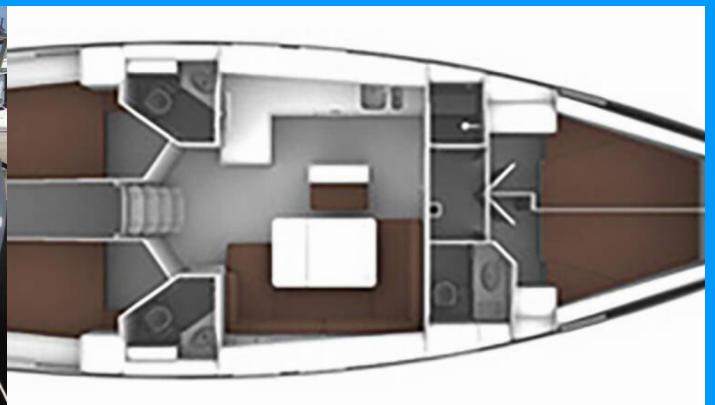

# BAVARIA CRUISER 46

Renee

Die Segelyacht Bavaria Cruiser 46 „Renee“, gebaut im Jahr 2021, ist im Skiathos, - Griechenland festgemacht. Die Yacht verfügt über 4 Kabinen, bietet Platz für 8 + 1 Personen und hat 3 Toiletten/Duschen.

**Renee**

Produktionsjahr

**2021**

Länge

**14.27 m**

Cabins

**4**

Kojen