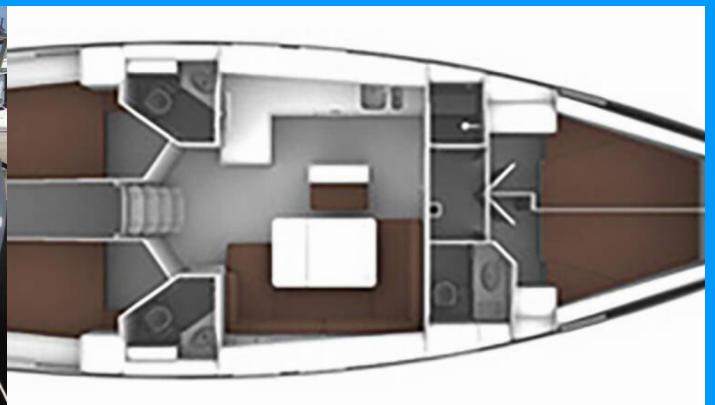

BAVARIA CRUISER 46

Renee

Die Segelyacht Bavaria Cruiser 46 „Renee“, gebaut im Jahr 2021, ist im Skiathos, - Griechenland festgemacht. Die Yacht verfügt über 4 Kabinen, bietet Platz für 8 + 1 Personen und hat 3 Toiletten/Duschen.

YACHT-SPEZIFIKATIONEN

Charterbasis

Skiathos, Griechenland

Yacht ID

4288

Marke

Bavaria Yachtbau

Name

Renee

Produktionsjahr

2021

Länge

14.27 m

Cabins

4

Kojen