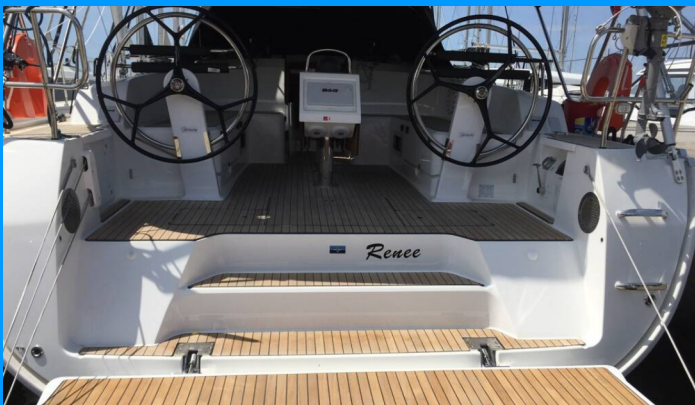

BAVARIA CRUISER 46

Renee

Die Segelyacht Bavaria Cruiser 46 „Renee“, gebaut im Jahr 2021, ist im Skiathos, - Griechenland festgemacht. Die Yacht verfügt über 4 Kabinen, bietet Platz für 8 + 1 Personen und hat 3 Toiletten/Duschen.

YACHT-SPEZIFIKATIONEN

Charterbasis

Skiathos, Griechenland

Yacht ID

4288

Marke

Bavaria Yachtbau

Name

Renee

Produktionsjahr

2021

Länge

14.27 m

Cabins

4

Kojen