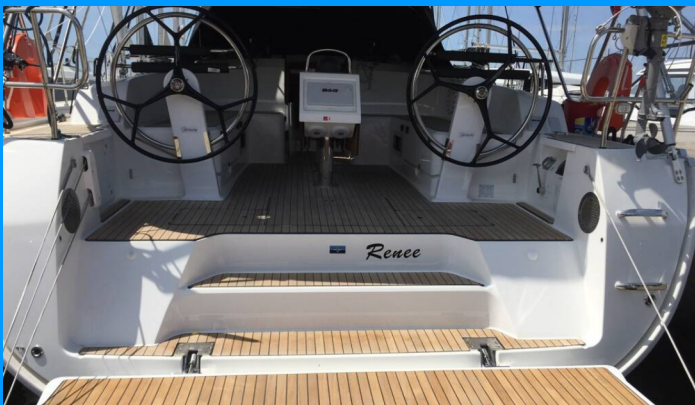

# BAVARIA CRUISER 46

Renee

Die Segelyacht Bavaria Cruiser 46 „Renee“, gebaut im Jahr 2021, ist im Skiathos, - Griechenland festgemacht. Die Yacht verfügt über 4 Kabinen, bietet Platz für 8 + 1 Personen und hat 3 Toiletten/Duschen.

## YACHT-SPEZIFIKATIONEN

Charterbasis

**Skiathos, Griechenland**

Yacht ID

**4288**

Marke

**Bavaria Yachtbau**

Name

**Renee**

Produktionsjahr

**2021**

Länge

**14.27 m**

Cabins

**4**

Kojen