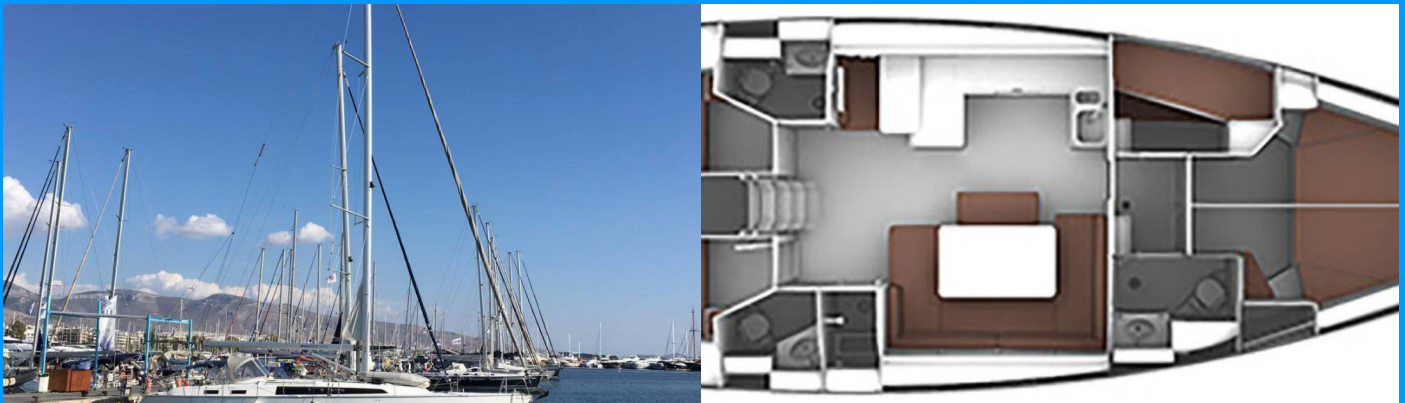

BAVARIA CRUISER 51

Nata

Die Segelyacht Bavaria Cruiser 51 „Nata“, gebaut im Jahr 2015, ist im Volos, Volos - Griechenland festgemacht. Die Yacht verfügt über 5 Kabinen, bietet Platz für 10 Personen und hat 3 Toiletten/Duschen.

YACHT-SPEZIFIKATIONEN

Charterbasis

Volos, Griechenland

Yacht ID

4284

Marke

Bavaria Yachtbau

Name