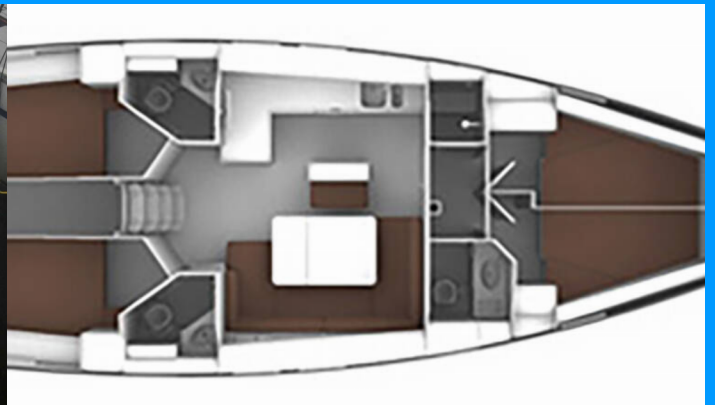

BAVARIA CRUISER 46

Irene

Die Segelyacht Bavaria Cruiser 46 „Irene“, gebaut im Jahr 2020, ist im Skiathos, - Griechenland festgemacht. Die Yacht verfügt über 4 Kabinen, bietet Platz für 8 + 1 Personen und hat 3 Toiletten/Duschen.

Irene

Produktionsjahr

2020

Länge

14.27 m

Cabins

4

Kojen