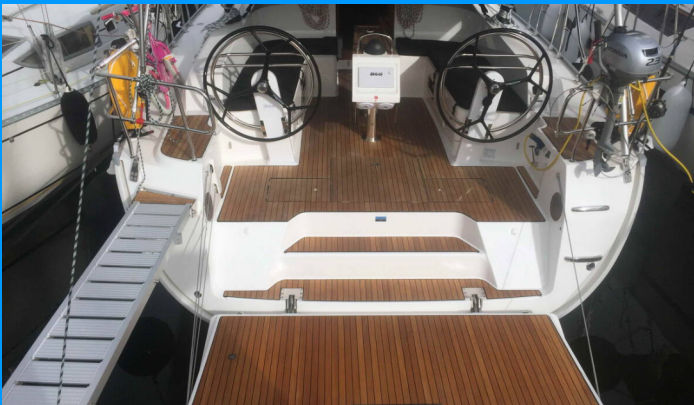

BAVARIA CRUISER 46

Irene

Die Segelyacht Bavaria Cruiser 46 „Irene“, gebaut im Jahr 2020, ist im Skiathos, - Griechenland festgemacht. Die Yacht verfügt über 4 Kabinen, bietet Platz für 8 + 1 Personen und hat 3 Toiletten/Duschen.

YACHT-SPEZIFIKATIONEN

Charterbasis

Skiathos, Griechenland

Yacht ID

4282

Marke

Bavaria Yachtbau

Name

Irene

Produktionsjahr

2020

Länge

14.27 m

Cabins

4

Kojen

8 + 1

Max. Passagiere

9

WC/Dusche

3

STANDARD-YACHTAUSSTATTUNG

Bordküche	Backofen, Herd, Kühlschrank, Pantryausrüstung, Warmes Wasser
Deckausrüstung	Anker, Beiboot, Bimini Top, Deckschrubber (deckbürste), Elektrische Ankerwinde, Falzen Cockpittisch, Fender, Heckdusche, Kunststoff-Eimer (Pütz), Sprayhood
Interieur	Elektrische Toilette, Elektrischer Ventilator, Innendusche
Komfort	Cockpit Kissen
Navigation	Autopilot, Bugstrahlruder, Compass, GPS, GPS Kartenplotter, GPS Kartenplotter - Cockpit, Logge/Lot/Speed, Navigationsset, Seekarten, Windmesser
Sicherheitsausrüstung	Erste-Hilfe-Kit (Bordapotheke), Fäkalientank, Feuerlöscher, Handlampe, Sicherheitsausrüstung, UKW Funk, Werkzeugset
Unterhaltung	Außenlautsprecher, Fusion radio, TV, USB
Yachtelektrik	Solar Panel