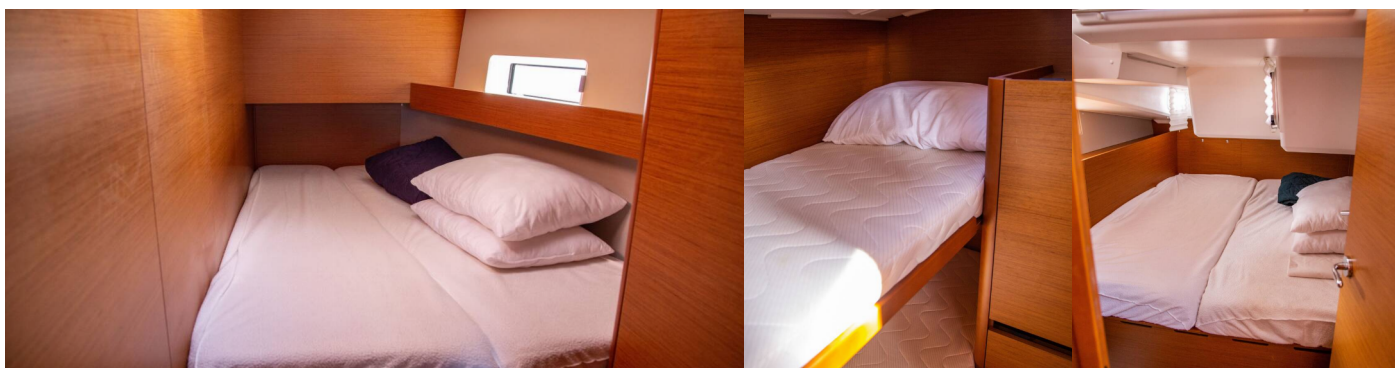

PRICE / WEEKS

07.11. - 14.11.2026

2.491 € ~~2.930 €~~

14.11. - 21.11.2026

2.491 € ~~2.930 €~~

21.11. - 28.11.2026

2.491 € ~~2.930 €~~

28.11. - 05.12.2026

2.491 € ~~2.930 €~~

05.12. - 12.12.2026

2.491 € ~~2.930 €~~

12.12. - 19.12.2026

2.491 € ~~2.930 €~~

19.12. - 26.12.2026

2.491 € ~~2.930 €~~

WEB

najachty.pl

TELEFON

+48 882 071 532

E-MAIL

biuro@najachty.pl

NAJACHTY

ul. Pi. Świętej Małgorzaty 1-2/42B, 58-100, Świdnica, Polen