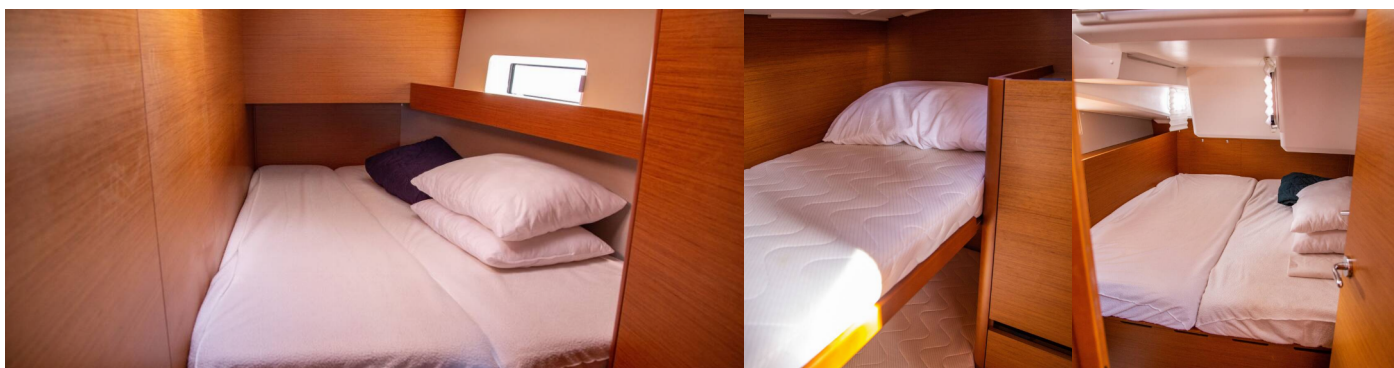

PRICE / WEEKS

16.05. - 23.05.2026 3.231 € ~~4.970 €~~	23.05. - 30.05.2026 3.231 € ~~4.970 €~~	30.05. - 06.06.2026 Gebucht	06.06. - 13.06.2026 4.973 € ~~5.850 €~~
13.06. - 20.06.2026 Gebucht	20.06. - 27.06.2026 Gebucht	27.06. - 04.07.2026 Gebucht	04.07. - 11.07.2026 Gebucht
11.07. - 18.07.2026 4.376 € ~~5.470 €~~	18.07. - 25.07.2026 4.376 € ~~5.470 €~~	25.07. - 01.08.2026 4.376 € ~~5.470 €~~	01.08. - 08.08.2026 Gebucht
08.08. - 22.08.2026 Gebucht	22.08. - 29.08.2026 4.650 € ~~5.470 €~~	29.08. - 05.09.2026 Gebucht	05.09. - 12.09.2026 5.474 € ~~6.440 €~~
12.09. - 26.09.2026 Gebucht	26.09. - 03.10.2026 Gebucht	03.10. - 10.10.2026 4.225 € ~~4.970 €~~	10.10. - 17.10.2026 3.383 € ~~3.980 €~~
17.10. - 24.10.2026 3.383 € ~~3.980 €~~	24.10. - 03.11.2026 Gebucht	07.11. - 14.11.2026 2.491 € ~~2.930 €~~	14.11. - 21.11.2026 2.491 € ~~2.930 €~~
21.11. - 28.11.2026 2.491 € ~~2.930 €~~	28.11. - 05.12.2026 2.491 € ~~2.930 €~~		

WEB

najachty.pl

TELEFON

+48 882 071 532

E-MAIL

biuro@najachty.pl

NAJACHTY

ul. Pi. Świętej Małgorzaty 1-2/42B, 58-100, Świdnica, Polen