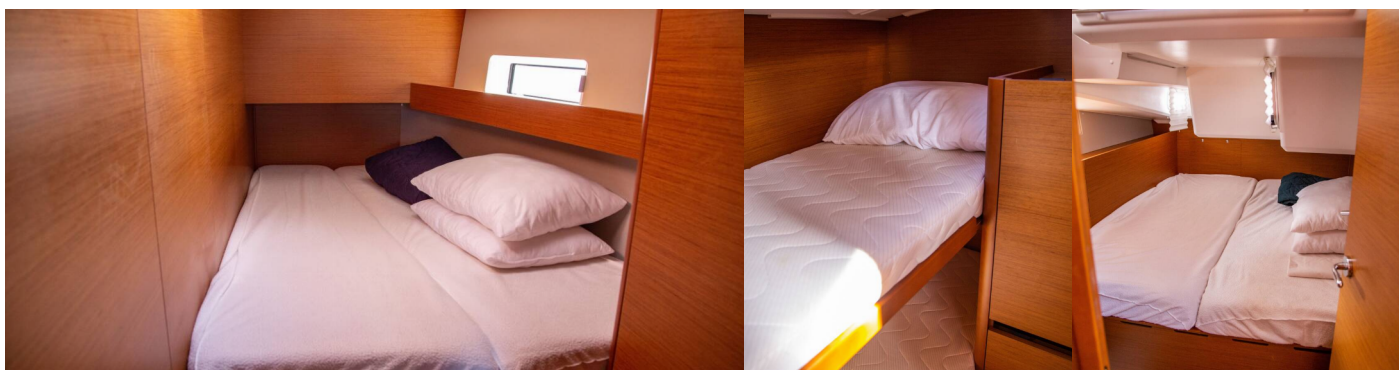

PRICE / WEEKS

05.12. - 12.12.2026

2.491 € ~~2.930 €~~

12.12. - 19.12.2026

2.491 € ~~2.930 €~~

19.12. - 26.12.2026

2.491 € ~~2.930 €~~

WEB

najachty.pl

TELEFON

+48 882 071 532

E-MAIL

biuro@najachty.pl

NAJACHTY

ul. Pi. Świętej Małgorzaty 1-2/42B, 58-100, Świdnica, Polen