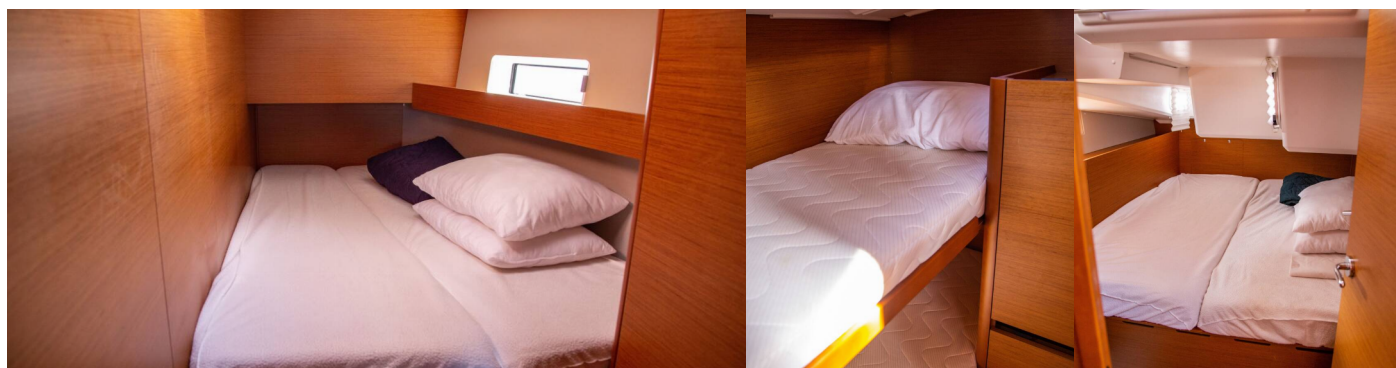

PRICE / WEEKS

25.04. - 02.05.2026 3.383 € ~~3.980 €~~	02.05. - 09.05.2026 2.786 € ~~3.980 €~~	09.05. - 16.05.2026 2.786 € ~~3.980 €~~	16.05. - 23.05.2026 3.479 € ~~4.970 €~~
23.05. - 30.05.2026 3.479 € ~~4.970 €~~	30.05. - 06.06.2026 Gebucht	06.06. - 13.06.2026 4.973 € ~~5.850 €~~	13.06. - 20.06.2026 Gebucht
20.06. - 27.06.2026 Gebucht	27.06. - 04.07.2026 Gebucht	04.07. - 11.07.2026 Gebucht	11.07. - 18.07.2026 4.376 € ~~5.470 €~~
18.07. - 25.07.2026 4.376 € ~~5.470 €~~	25.07. - 01.08.2026 4.376 € ~~5.470 €~~	01.08. - 08.08.2026 Gebucht	08.08. - 22.08.2026 Gebucht
22.08. - 29.08.2026 Gebucht	29.08. - 05.09.2026 Gebucht	05.09. - 12.09.2026 5.474 € ~~6.440 €~~	12.09. - 26.09.2026 Gebucht
26.09. - 03.10.2026 Gebucht	03.10. - 10.10.2026 4.225 € ~~4.970 €~~	10.10. - 17.10.2026 3.383 € ~~3.980 €~~	17.10. - 24.10.2026 3.383 € ~~3.980 €~~
24.10. - 03.11.2026 Gebucht			

WEB

najachty.pl

TELEFON

+48 882 071 532

E-MAIL

biuro@najachty.pl

NAJACHTY

ul. Pi. Świętej Małgorzaty 1-2/42B, 58-100, Świdnica, Polen