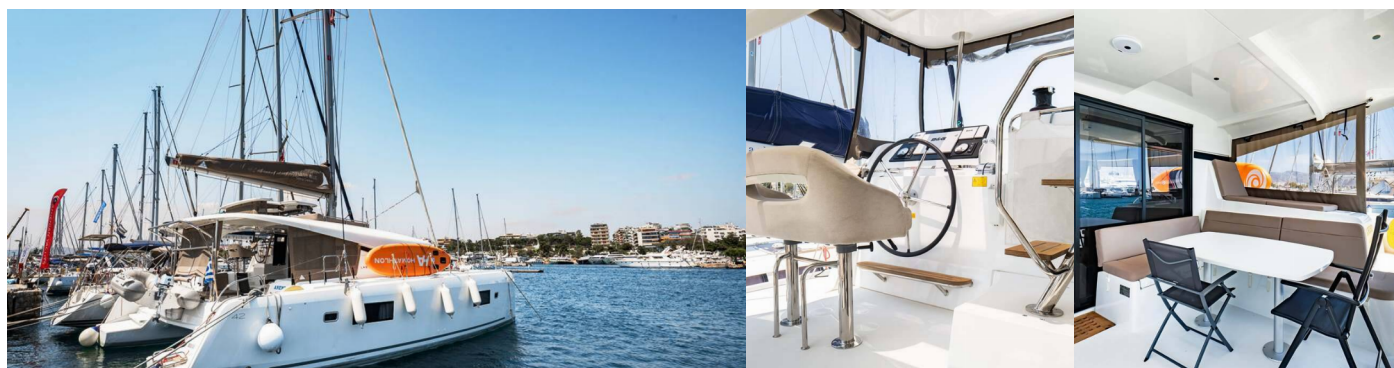

PRICE / WEEKS

07.11. - 14.11.2026

3.570 € ~~4.200 €~~

14.11. - 21.11.2026

3.570 € ~~4.200 €~~

21.11. - 28.11.2026

3.570 € ~~4.200 €~~

28.11. - 05.12.2026

3.570 € ~~4.200 €~~

05.12. - 12.12.2026

3.570 € ~~4.200 €~~

12.12. - 19.12.2026

3.570 € ~~4.200 €~~

19.12. - 26.12.2026

3.570 € ~~4.200 €~~

WEB

najachty.pl

TELEFON

+48 882 071 532

E-MAIL

biuro@najachty.pl

NAJACHTY

ul. Pi. Świętej Małgorzaty 1-2/42B, 58-100, Świdnica, Polen