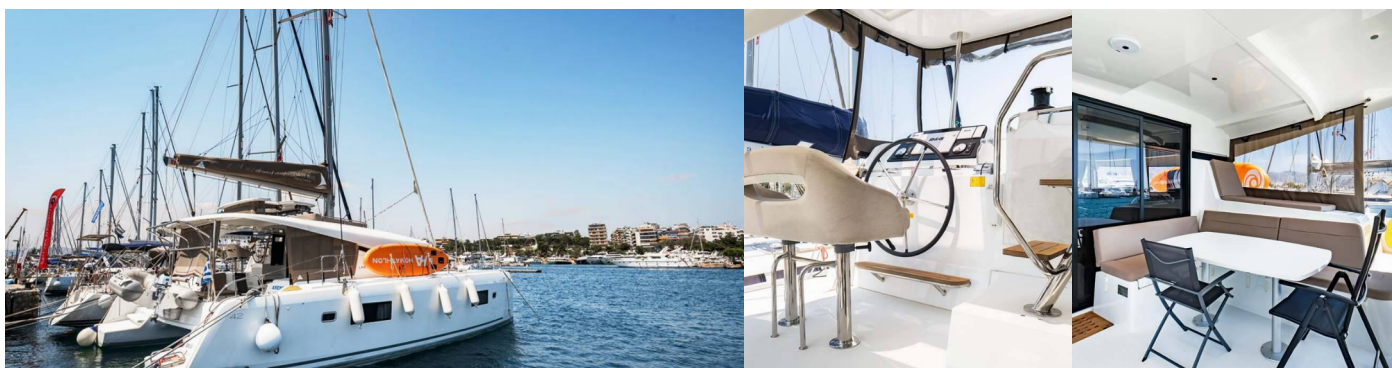

PRICE / WEEKS

16.05. - 23.05.2026 3.712 € ~~5.710 €~~	23.05. - 30.05.2026 4.479 € ~~6.890 €~~	30.05. - 06.06.2026 4.479 € ~~6.890 €~~	06.06. - 13.06.2026 Gebucht
13.06. - 20.06.2026 Gebucht	20.06. - 27.06.2026 Gebucht	27.06. - 04.07.2026 7.140 € ~~8.400 €~~	04.07. - 11.07.2026 6.720 € ~~8.400 €~~
11.07. - 18.07.2026 Gebucht	18.07. - 25.07.2026 6.720 € ~~8.400 €~~	25.07. - 01.08.2026 Gebucht	01.08. - 08.08.2026 Gebucht
08.08. - 15.08.2026 In Option	15.08. - 29.08.2026 Gebucht	29.08. - 05.09.2026 7.140 € ~~8.400 €~~	05.09. - 12.09.2026 7.140 € ~~8.400 €~~
12.09. - 19.09.2026 Gebucht	19.09. - 26.09.2026 Gebucht	26.09. - 03.10.2026 Gebucht	03.10. - 10.10.2026 4.854 € ~~5.710 €~~
10.10. - 17.10.2026 3.570 € ~~4.200 €~~	17.10. - 24.10.2026 3.570 € ~~4.200 €~~	24.10. - 31.10.2026 3.570 € ~~4.200 €~~	31.10. - 07.11.2026 3.570 € ~~4.200 €~~
07.11. - 14.11.2026 3.570 € ~~4.200 €~~	14.11. - 21.11.2026 3.570 € ~~4.200 €~~	21.11. - 28.11.2026 3.570 € ~~4.200 €~~	28.11. - 05.12.2026 3.570 € ~~4.200 €~~

WEB

najachty.pl

TELEFON

+48 882 071 532

E-MAIL

biuro@najachty.pl

NAJACHTY

ul. Pi. Świętej Małgorzaty 1-2/42B, 58-100, Świdnica, Polen