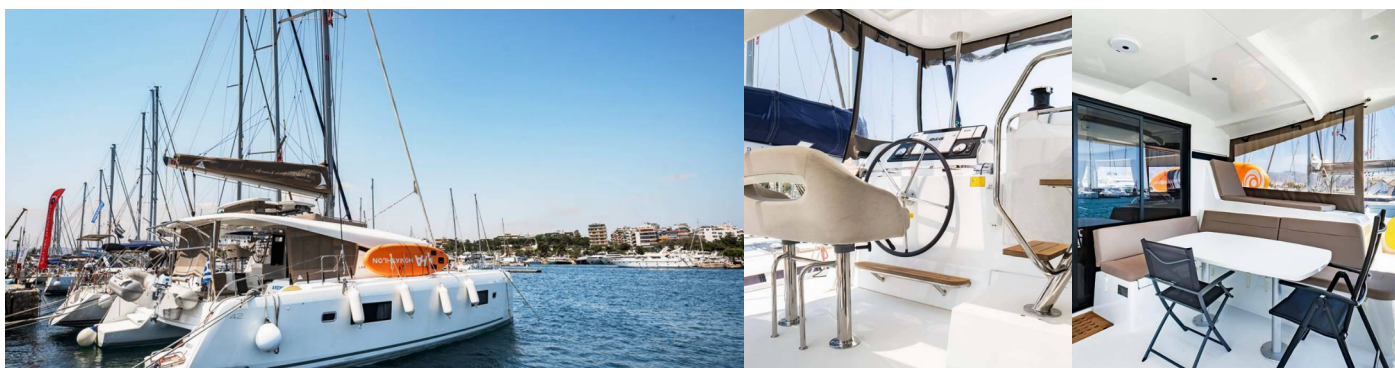

PRICE / WEEKS

05.12. - 12.12.2026

3.570 € ~~4.200 €~~

12.12. - 19.12.2026

3.570 € ~~4.200 €~~

19.12. - 26.12.2026

3.570 € ~~4.200 €~~

WEB

najachty.pl

TELEFON

+48 882 071 532

E-MAIL

biuro@najachty.pl

NAJACHTY

ul. Pi. Świętej Małgorzaty 1-2/42B, 58-100, Świdnica, Polen