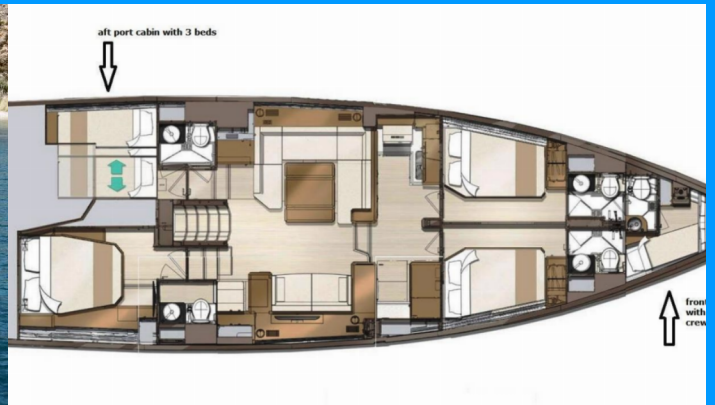

JEANNEAU 60

Euphoria

Die Segelyacht Jeanneau 60 „Euphoria“, gebaut im Jahr 2021, ist im Athens, Attica, Nea Peramos Marina, - Griechenland festgemacht. Die Yacht verfügt über 4 + 1 Kabinen, bietet Platz für 8 + 2 Personen und hat 4 + 1 Toiletten/Duschen.

Euphoria

Produktionsjahr

2021

Länge

18.28 m

Cabins

4 + 1

Kojen

8 + 2

Max. Passagiere

8

WC/Dusche

4 + 1

STANDARD-YACHTAUSSTATTUNG

Bordküche	Backofen, Herd, Kühlschrank, Mikrowelle, Tiefkühlfach, Warmes Wasser
Deckausrüstung	Außenborder, Badeleiter, Beiboot, Bimini Top, Cockpittisch, Elektrische Ankerwinde, Heckdusche, Hydraulische Gangway, Sprayhood
Interieur	Elektrische Toilette, Elektrischer Ventilator (In Kabinen im Salon)
Komfort	Cockpit Kissen
Navigation	Autopilot, Bugstrahlruder, Echolot, GPS Kartenplotter - Cockpit, Hafenhandbuch, Seekarten und nautische Reiseführer, Tachometer, Windmesser
Segel	Elektrische Winsch
Sicherheitsausrüstung	EPIRB-Distress radio beacons, Erste-Hilfe-Kit (Bordapotheke), Fäkalientank, Lifebelts, Rettungsinsel, Rettungsringe, Schwimmwesten, UKW Funk
Unterhaltung	Außenlautsprecher, Radio mp3 player, Schnorchelausrüstung (1 Set pro Kabine)
Yachtelektrik	Generator, Inverter, Klimaanlage, Ladegerät, Landstromanschluss, Shore Netzkabel, Solar Panel, Wassermacher - desalinator