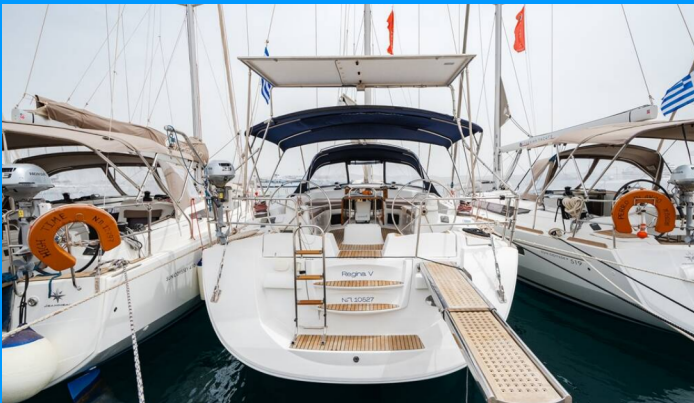

JEANNEAU 53

Regina V

Die Segelyacht Jeanneau 53 „Regina V“, gebaut im Jahr 2010, ist im Lavrion, main port, - Griechenland festgemacht. Die Yacht verfügt über 5 + 1 Kabinen, bietet Platz für 10 + 2 + 1 Personen und hat 3 + 1 Toiletten/Duschen.

YACHT-SPEZIFIKATIONEN

Charterbasis

Lavrion, main port, Griechenland

Yacht ID

4164

Marke

Jeanneau

Name