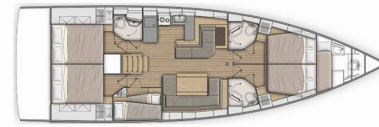

OCEANIS 51.1

Anna

Die Segelyacht Oceanis 51.1 „Anna“, gebaut im Jahr 2020, ist im Sukosan, D-Marin Dalmacija Marina, - Kroatien festgemacht. Die Yacht verfügt über 5 + 1 Kabinen, bietet Platz für 10 + 2 Personen und hat 4 Toiletten/Duschen.