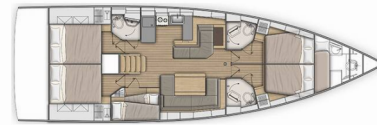

OCEANIS 51.1

Anna

Die Segelyacht Oceanis 51.1 „Anna“, gebaut im Jahr 2020, ist im Sukosan, D-Marin Dalmacija Marina, - Kroatien festgemacht. Die Yacht verfügt über 5 + 1 Kabinen, bietet Platz für 10 + 2 Personen und hat 4 Toiletten/Duschen.