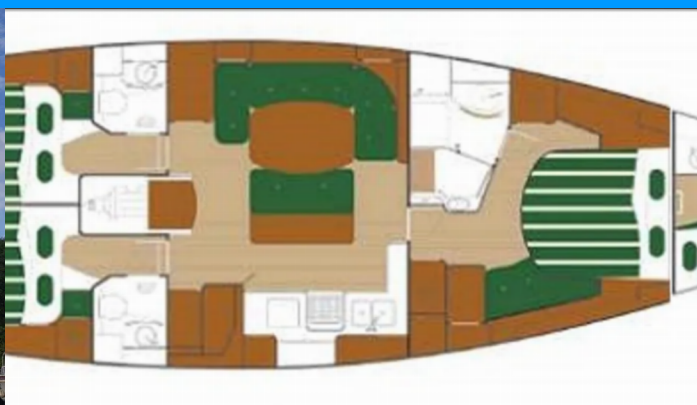

BENETEAU 50

Tetina

Die Segelyacht Beneteau 50 „Tetina“, gebaut im Jahr 1999, ist im Lefkas main port, Lefkas - Griechenland festgemacht. Die Yacht verfügt über 3 + 1 Kabinen, bietet Platz für 6 + 1 Personen und hat 4 Toiletten/Duschen.

YACHT-SPEZIFIKATIONEN

Charterbasis

Lefkas main port, Griechenland

Yacht ID

4085

Marke

Bénéteau

Name

Tetina

Produktionsjahr

1999

Länge

15.50 m

Cabins

3 + 1

Kojen