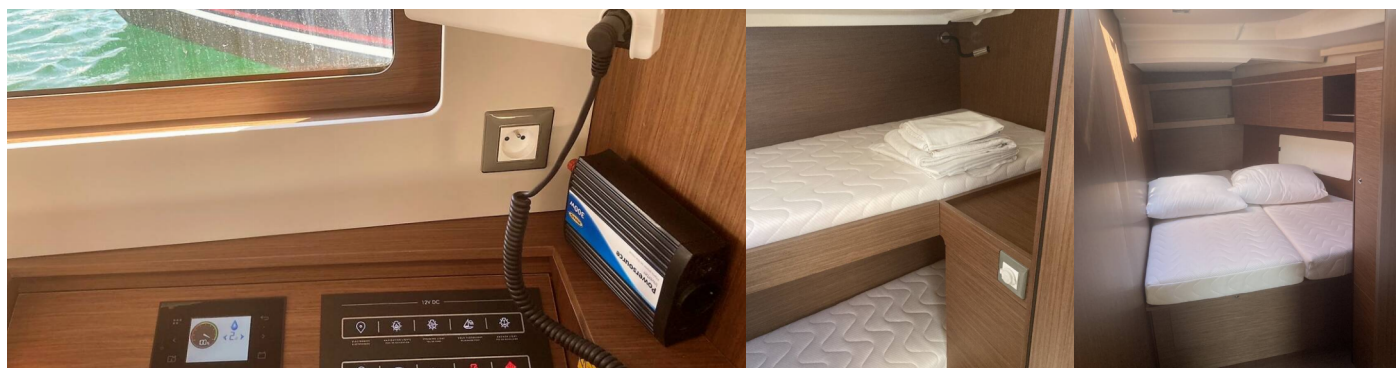

PRICE / WEEKS

07.11. - 14.11.2026

2.728 € ~~3.100 €~~

14.11. - 21.11.2026

2.728 € ~~3.100 €~~

21.11. - 28.11.2026

2.728 € ~~3.100 €~~

28.11. - 05.12.2026

2.728 € ~~3.100 €~~

05.12. - 12.12.2026

2.728 € ~~3.100 €~~

12.12. - 19.12.2026

2.728 € ~~3.100 €~~

19.12. - 26.12.2026

2.728 € ~~3.100 €~~

WEB

najachty.pl

TELEFON

+48 882 071 532

E-MAIL

biuro@najachty.pl

NAJACHTY

ul. Pi. Świętej Małgorzaty 1-2/42B, 58-100, Świdnica, Polen