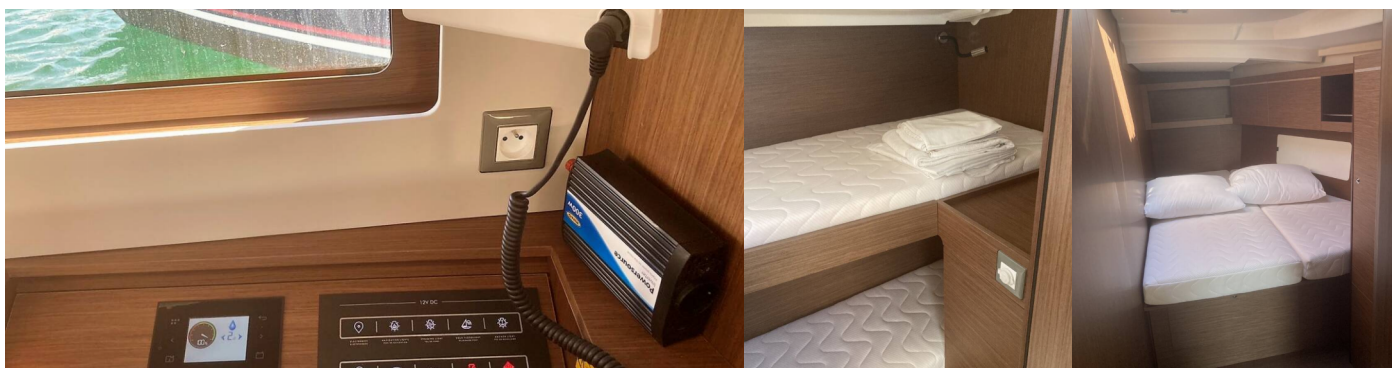

PRICE / WEEKS

25.04. - 02.05.2026 Gebucht	02.05. - 09.05.2026 2.560 € ~~3.200 €~~	09.05. - 16.05.2026 2.560 € ~~3.200 €~~	16.05. - 13.06.2026 Gebucht
13.06. - 27.06.2026 Gebucht	27.06. - 04.07.2026 Gebucht	04.07. - 11.07.2026 Gebucht	11.07. - 18.07.2026 Gebucht
18.07. - 25.07.2026 Gebucht	25.07. - 01.08.2026 4.845 € ~~5.700 €~~	01.08. - 08.08.2026 Gebucht	08.08. - 15.08.2026 4.845 € ~~5.700 €~~
15.08. - 22.08.2026 Gebucht	22.08. - 29.08.2026 4.505 € ~~5.300 €~~	29.08. - 05.09.2026 Gebucht	05.09. - 17.10.2026 Gebucht
17.10. - 24.10.2026 2.728 € ~~3.100 €~~	24.10. - 31.10.2026 2.728 € ~~3.100 €~~	31.10. - 07.11.2026 2.728 € ~~3.100 €~~	

WEB

najachty.pl

TELEFON

+48 882 071 532

E-MAIL

biuro@najachty.pl

NAJACHTY

ul. Pi. Świętej Małgorzaty 1-2/42B, 58-100, Świdnica, Polen