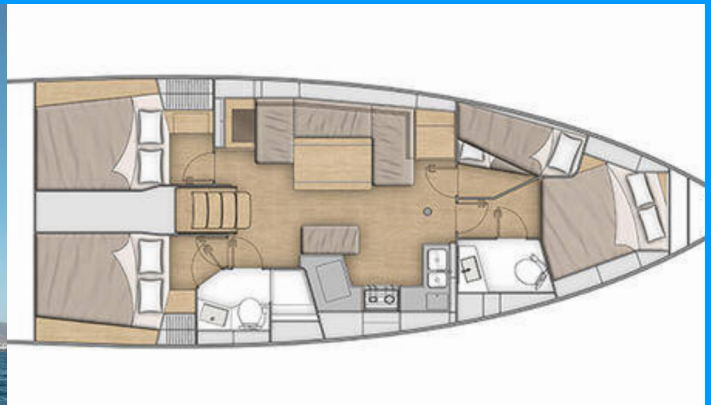

OCEANIS 40.1

Kos 40.7

Die Segelyacht Oceanis 40.1 „Kos 40.7“, gebaut im Jahr 2022, ist im Lefkas, D-Marin, Lefkas - Griechenland festgemacht.

Die Yacht verfügt über 4 Kabinen, bietet Platz für 8 Personen und hat 2 Toiletten/Duschen.

Kos 40.7

Produktionsjahr

2022

Länge

12.87 m

Cabins

4

Kojen

8

Max. Passagiere

10

WC/Dusche

2

STANDARD-YACHTAUSSTATTUNG

Deckausrüstung

Bimini Top, Sprayhood