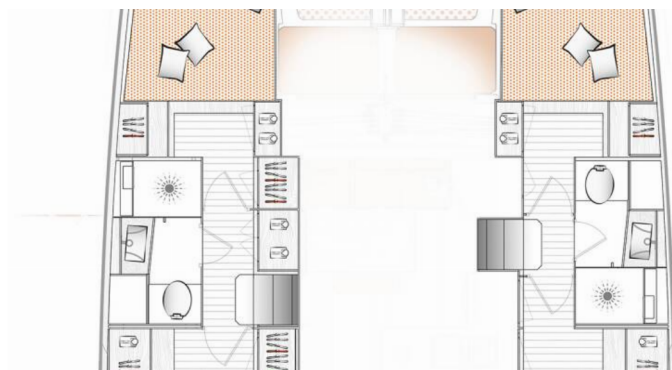

PRICE / WEEKS

25.04. - 02.05.2026 2.144 € ~~2.680 €~~	02.05. - 09.05.2026 Gebucht	09.05. - 16.05.2026 2.976 € ~~3.720 €~~	16.05. - 23.05.2026 3.344 € ~~4.180 €~~
23.05. - 30.05.2026 Gebucht	30.05. - 06.06.2026 3.584 € ~~4.480 €~~	06.06. - 13.06.2026 3.984 € ~~4.980 €~~	13.06. - 20.06.2026 3.984 € ~~4.980 €~~
20.06. - 27.06.2026 4.144 € ~~5.180 €~~	27.06. - 04.07.2026 4.144 € ~~5.180 €~~	04.07. - 11.07.2026 4.144 € ~~5.180 €~~	11.07. - 18.07.2026 4.144 € ~~5.180 €~~
18.07. - 25.07.2026 4.144 € ~~5.180 €~~	25.07. - 01.08.2026 4.144 € ~~5.180 €~~	01.08. - 15.08.2026 Gebucht	15.08. - 22.08.2026 4.464 € ~~5.580 €~~
22.08. - 29.08.2026 4.464 € ~~5.580 €~~	29.08. - 05.09.2026 4.464 € ~~5.580 €~~	05.09. - 12.09.2026 4.624 € ~~5.780 €~~	12.09. - 26.09.2026 Gebucht
26.09. - 03.10.2026 In Option	03.10. - 10.10.2026 4.528 € ~~5.660 €~~	10.10. - 17.10.2026 4.416 € ~~5.520 €~~	17.10. - 24.10.2026 4.208 € ~~5.260 €~~
24.10. - 31.10.2026 3.936 € ~~4.920 €~~	31.10. - 07.11.2026 3.312 € ~~4.140 €~~		

WEB

najachty.pl

TELEFON

+48 882 071 532

E-MAIL

biuro@najachty.pl

NAJACHTY

ul. Pi. Świętej Małgorzaty 1-2/42B, 58-100, Świdnica, Polen