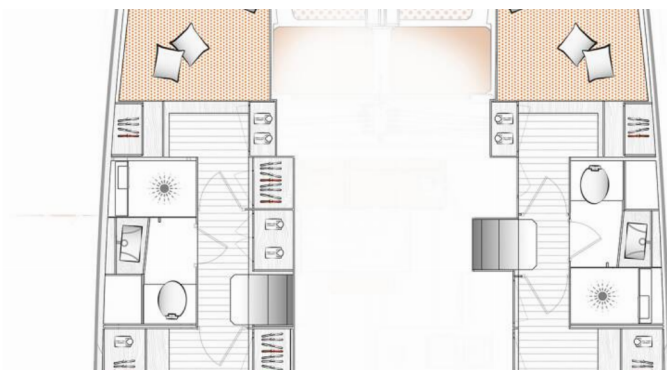

PRICE / WEEKS

16.05. - 23.05.2026 3.136 € ~~3.920 €~~	23.05. - 30.05.2026 Gebucht	30.05. - 06.06.2026 In Option	06.06. - 13.06.2026 3.984 € ~~4.980 €~~
13.06. - 20.06.2026 3.984 € ~~4.980 €~~	20.06. - 27.06.2026 4.144 € ~~5.180 €~~	27.06. - 04.07.2026 4.144 € ~~5.180 €~~	04.07. - 11.07.2026 3.984 € ~~4.980 €~~
11.07. - 18.07.2026 3.984 € ~~4.980 €~~	18.07. - 25.07.2026 4.144 € ~~5.180 €~~	25.07. - 01.08.2026 4.144 € ~~5.180 €~~	01.08. - 15.08.2026 Gebucht
15.08. - 22.08.2026 4.304 € ~~5.380 €~~	22.08. - 29.08.2026 4.304 € ~~5.380 €~~	29.08. - 05.09.2026 4.304 € ~~5.380 €~~	05.09. - 12.09.2026 4.624 € ~~5.780 €~~
12.09. - 26.09.2026 Gebucht	26.09. - 03.10.2026 4.688 € ~~5.860 €~~	03.10. - 10.10.2026 4.368 € ~~5.460 €~~	10.10. - 17.10.2026 4.176 € ~~5.220 €~~
17.10. - 24.10.2026 4.016 € ~~5.020 €~~	24.10. - 31.10.2026 3.776 € ~~4.720 €~~	31.10. - 07.11.2026 3.312 € ~~4.140 €~~	07.11. - 14.11.2026 3.312 € ~~4.140 €~~
14.11. - 21.11.2026 3.312 € ~~4.140 €~~	21.11. - 28.11.2026 3.312 € ~~4.140 €~~	28.11. - 05.12.2026 3.312 € ~~4.140 €~~	

WEB

najachty.pl

TELEFON

+48 882 071 532

E-MAIL

biuro@najachty.pl

NAJACHTY

ul. Pi. Świętej Małgorzaty 1-2/42B, 58-100, Świdnica, Polen