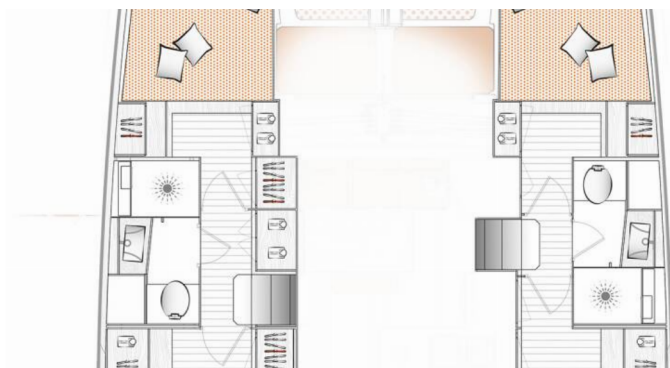

PRICE / WEEKS

07.11. - 14.11.2026

3.312 € ~~4.140 €~~

14.11. - 21.11.2026

3.312 € ~~4.140 €~~

21.11. - 28.11.2026

3.312 € ~~4.140 €~~

28.11. - 05.12.2026

3.312 € ~~4.140 €~~

05.12. - 12.12.2026

3.312 € ~~4.140 €~~

12.12. - 19.12.2026

3.312 € ~~4.140 €~~

19.12. - 26.12.2026

3.312 € ~~4.140 €~~

WEB

najachty.pl

TELEFON

+48 882 071 532

E-MAIL

biuro@najachty.pl

NAJACHTY

ul. Pi. Świętej Małgorzaty 1-2/42B, 58-100, Świdnica, Polen