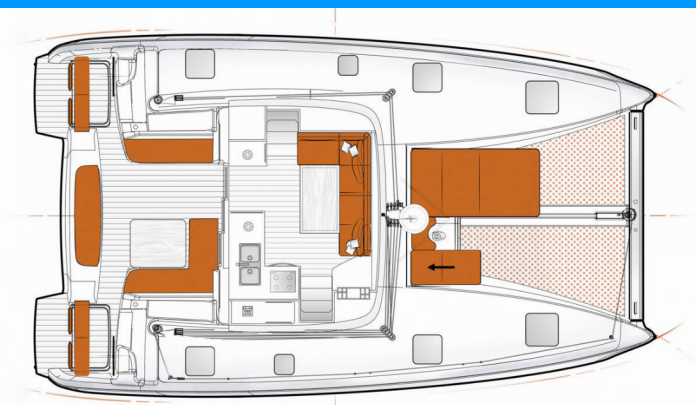

EXCESS 11

Patara

Die Katamaran Excess 11 „Patara“, gebaut im Jahr 2022, ist im Göcek/D-Marin, - Türkei festgemacht. Die Yacht verfügt über 4 + 2 Kabinen, bietet Platz für 8 + 2 Personen und hat 2 + 1 Toiletten/Duschen.

Name

Patara

Produktionsjahr

2022

Länge

11.42 m

Cabins

4 + 2