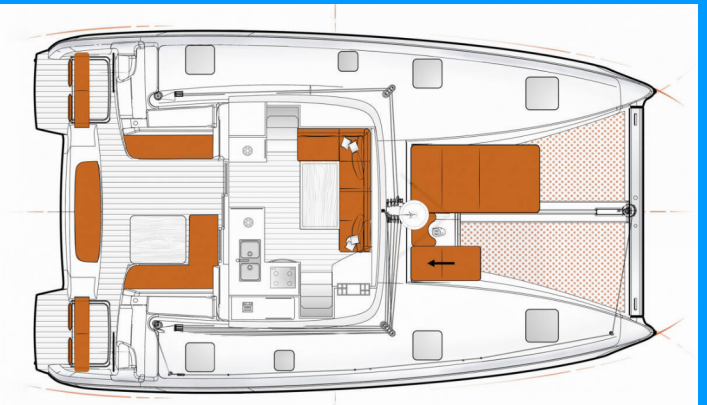

EXCESS 11

Patara

Die Katamaran Excess 11 „Patara“, gebaut im Jahr 2022, ist im Göcek/D-Marin, - Türkei festgemacht. Die Yacht verfügt über 4 + 2 Kabinen, bietet Platz für 8 + 2 Personen und hat 2 + 1 Toiletten/Duschen.

Name

Patara

Produktionsjahr

2022

Länge

11.42 m

Cabins

4 + 2

Kojen

8 + 2

Max. Passagiere

10

WC/Dusche

2 + 1

STANDARD-YACHTAUSSTATTUNG

Bordküche	Backofen, Gas-Kocher, Kühlschrank, Pantryausrüstung, Warmes Wasser
Deckausrüstung	Badeplattform, Beiboot, Cockpittisch, Davit, Hard Top Bimini, Heckdusche
Interieur	Elektrischer Ventilator
Komfort	Cockpit Kissen
Navigation	AIS (700 RAYMARINE TRANSCEIVER WITH ANTENNA COUPLING), Autopilot, GPS Kartenplotter - Cockpit, Hafenhandbuch, Seekarten, Tridata
Segel	Electric primary winch, Lazy bag
Sicherheitsausrüstung	Search light, UKW Funk (RAYMARINE SINGLE HANDSET - VHF Ray90 ASN), Werkzeugset
Unterhaltung	Außenlautsprecher, Radio CD-Spieler
Yachtelektrik	Batterien, Inverter (12V bis 220V), Ladegerät, USB Stecker