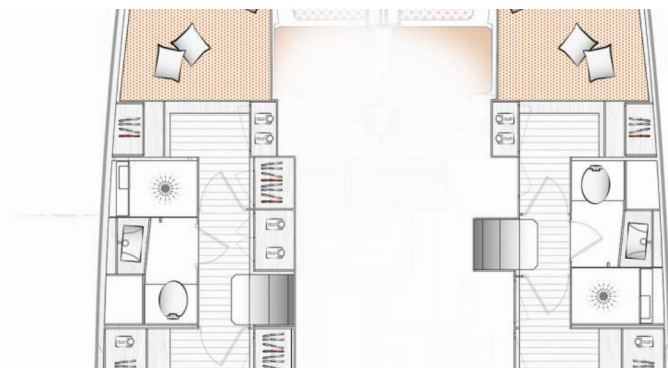

PRICE / WEEKS

05.12. - 12.12.2026

3.312 € ~~4.140 €~~

12.12. - 19.12.2026

3.312 € ~~4.140 €~~

19.12. - 26.12.2026

3.312 € ~~4.140 €~~

WEB

najachty.pl

TELEFON

+48 882 071 532

E-MAIL

biuro@najachty.pl

NAJACHTY

ul. Pi. Świętej Małgorzaty 1-2/42B, 58-100, Świdnica, Polen